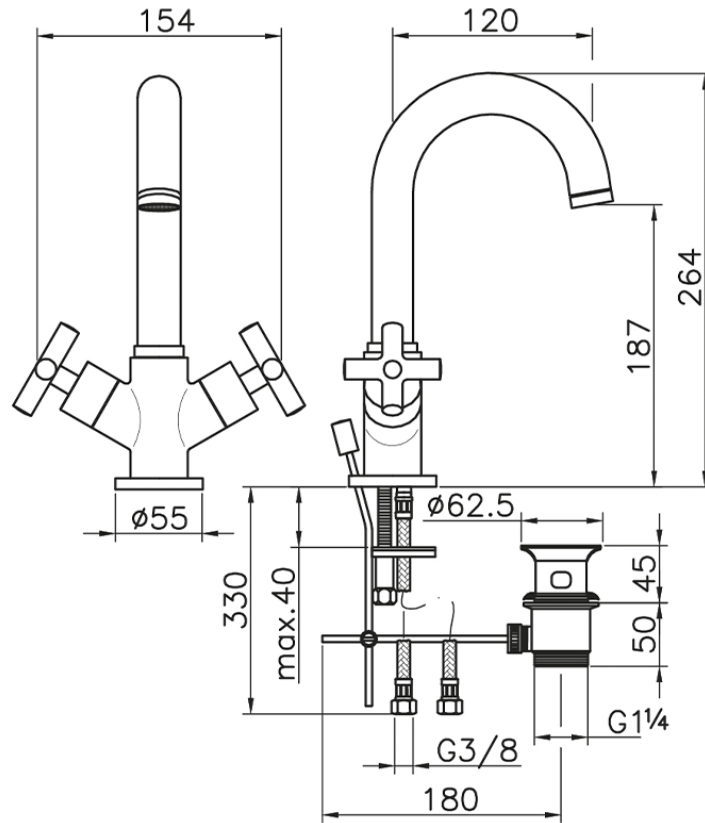

Miscelatore lavabo SUITE\_SU000510

SU000510

<https://www.huberitalia.com/miscelatore-lavabo-suite-su000510>

2026-05-03