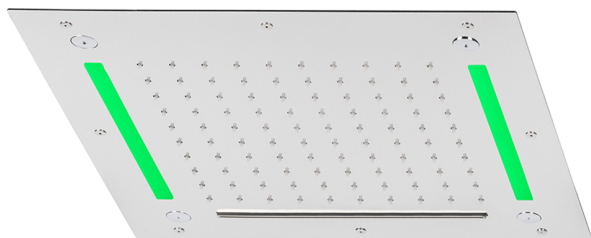

Soffione a soffitto con cromoterapia 430x430 mm ZEN_ZS1C0060

MODELLO **ZS1C0060**

Soffione a soffitto con cromoterapia 430x430 mm, funzioni pioggia, nebulizzazione, funzioni cascata, cromoterapia, con radiocomando incluso, acciaio inox AISI 304

FINITURE DISPONIBILI

-  **D1** D1 Inox Spazzolato
-  **40** 40 Nero Opaco
-  **4Q** 4Q Bianco Opaco
-  **5G** 5G Oro Rosa
-  **D2** D2 Inox Lucido

CARATTERISTICHE

2026-05-13