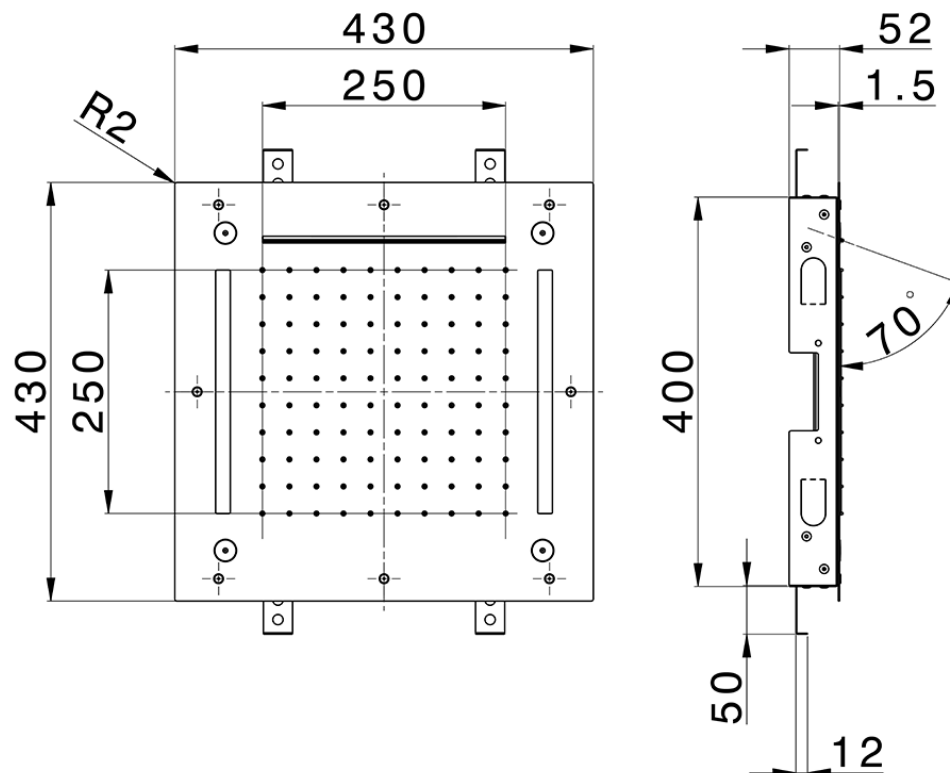

Soffione a soffitto con cromoterapia 430x430 mm ZEN_ZS1C0060

ZS1C0060

<https://www.huberitalia.com/soffione-a-soffitto-con-cromoterapia-430x430-mm-zen-zs1c0060>

2026-07-01