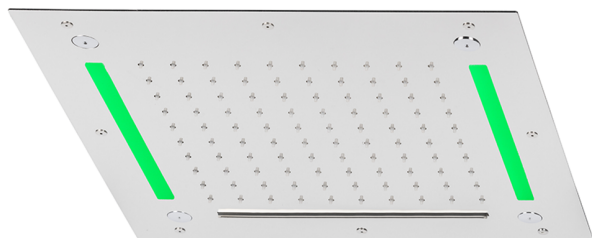

Soffione a soffitto con cromoterapia 430x430 mm ZEN_ZS1C0060

MODELLO **ZS1C0060**

Soffione a soffitto con cromoterapia 430x430 mm, funzioni pioggia, nebulizzazione, funzioni cascata, cromoterapia, con radiocomando incluso, acciaio inox AISI 304

FINITURE DISPONIBILI

-  **D1** D1 Inox Spazzolato
-  **40** 40 Nero Opaco
-  **4Q** 4Q Bianco Opaco
-  **5G** 5G Oro Rosa
-  **D2** D2 Inox Lucido

CARATTERISTICHE

2026-07-01