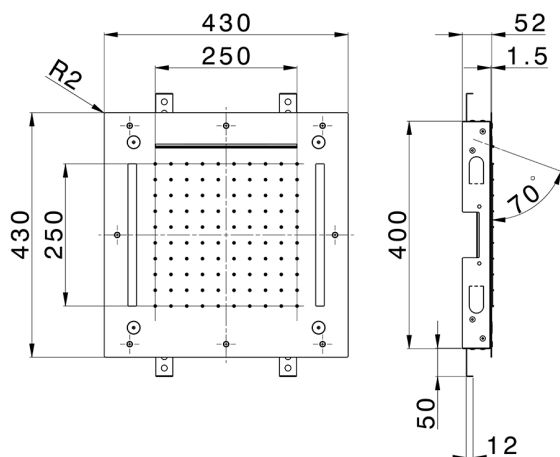

Soffione a soffitto con cromoterapia 430x430 mm ZEN_ZS1C0060

MODELLO **ZS1C0060**

Soffione a soffitto con cromoterapia 430x430 mm, funzioni pioggia, nebulizzazione, funzioni cascata, cromoterapia, con radiocomando incluso, acciaio inox AISI 304