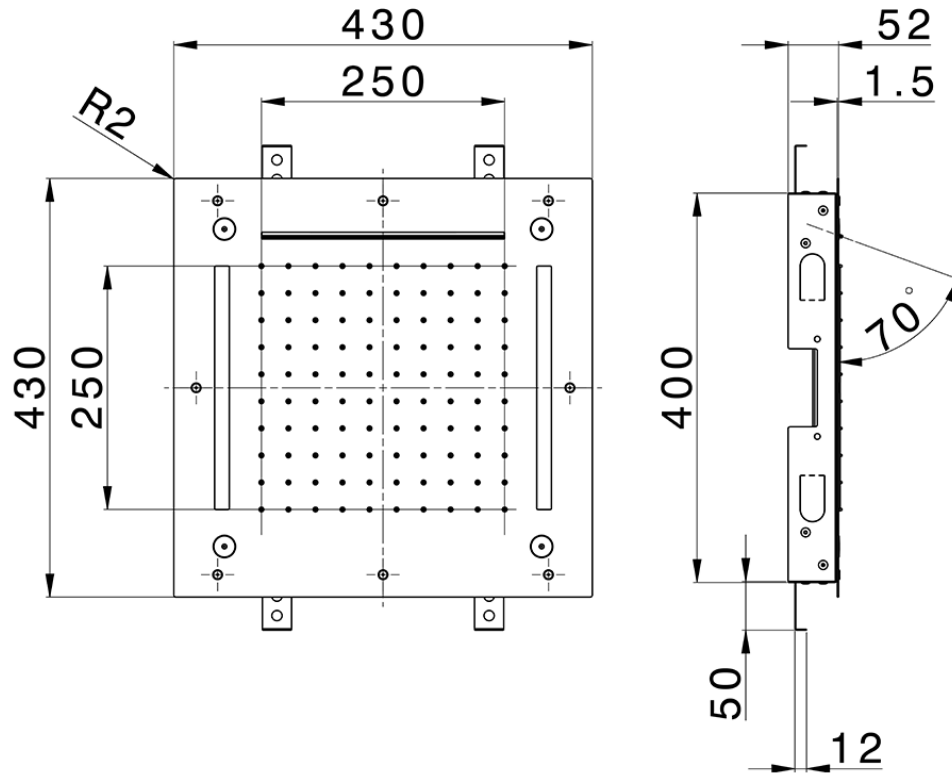

Soffione a soffitto con cromoterapia 430x430 mm ZEN_ZS1C0060

ZS1C0060

<https://www.huberitalia.com/soffione-a-soffitto-con-cromoterapia-430x430-mm-zen-zs1c0060>

2026-05-13