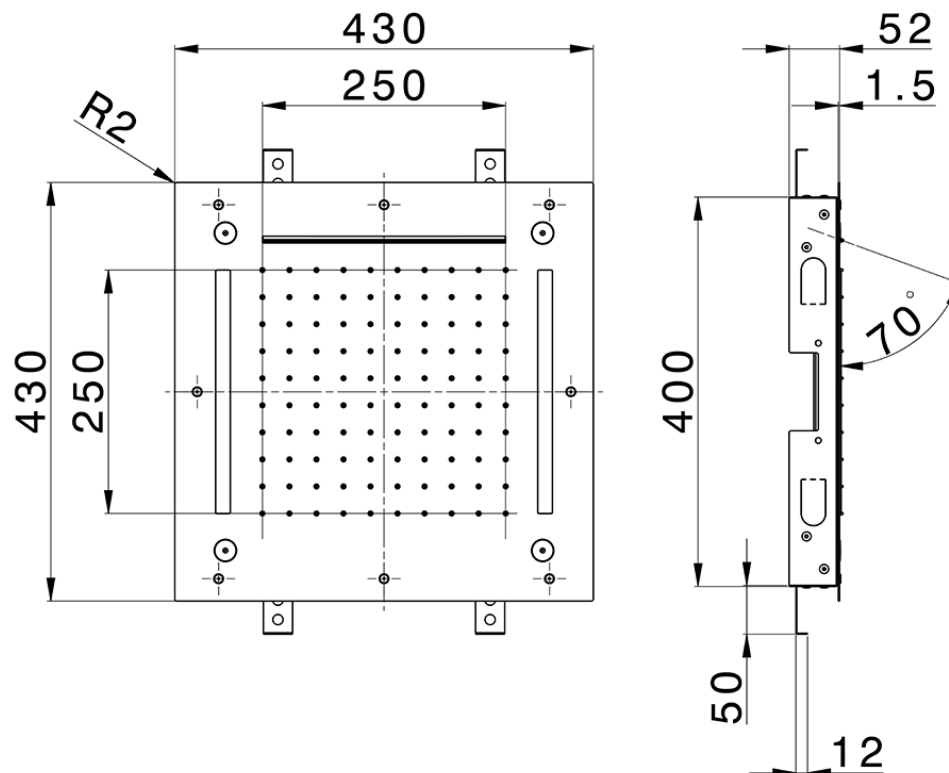

Soffione a soffitto con cromoterapia 430x430 mm ZEN_ZS1C0060

ZS1C0060

<https://www.huberitalia.com/soffione-a-soffitto-con-cromoterapia-430x430-mm-zen-zs1c0060>

2026-05-13