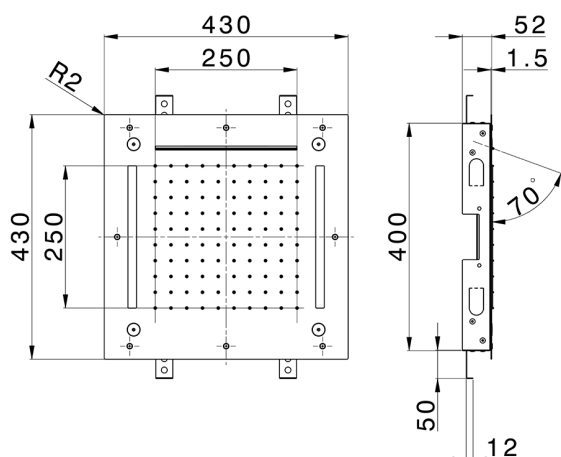

Soffione a soffitto con cromoterapia 430x430 mm ZEN_ZS1C0060

MODELLO **ZS1C0060**

Soffione a soffitto con cromoterapia 430x430 mm, funzioni pioggia, nebulizzazione, funzioni cascata, cromoterapia, con radiocomando incluso, acciaio inox AISI 304