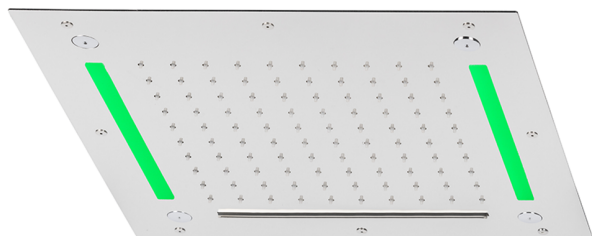

Soffione a soffitto con cromoterapia 430x430 mm ZEN_ZS1C0060

MODELLO **ZS1C0060**

Soffione a soffitto con cromoterapia 430x430 mm, funzioni pioggia, nebulizzazione, funzioni cascata, cromoterapia, con radiocomando incluso, acciaio inox AISI 304

FINITURE DISPONIBILI

-  **D1** D1 Inox Spazzolato
-  **40** 40 Nero Opaco
-  **4Q** 4Q Bianco Opaco
-  **5G** 5G Oro Rosa
-  **D2** D2 Inox Lucido

CARATTERISTICHE

2026-06-10