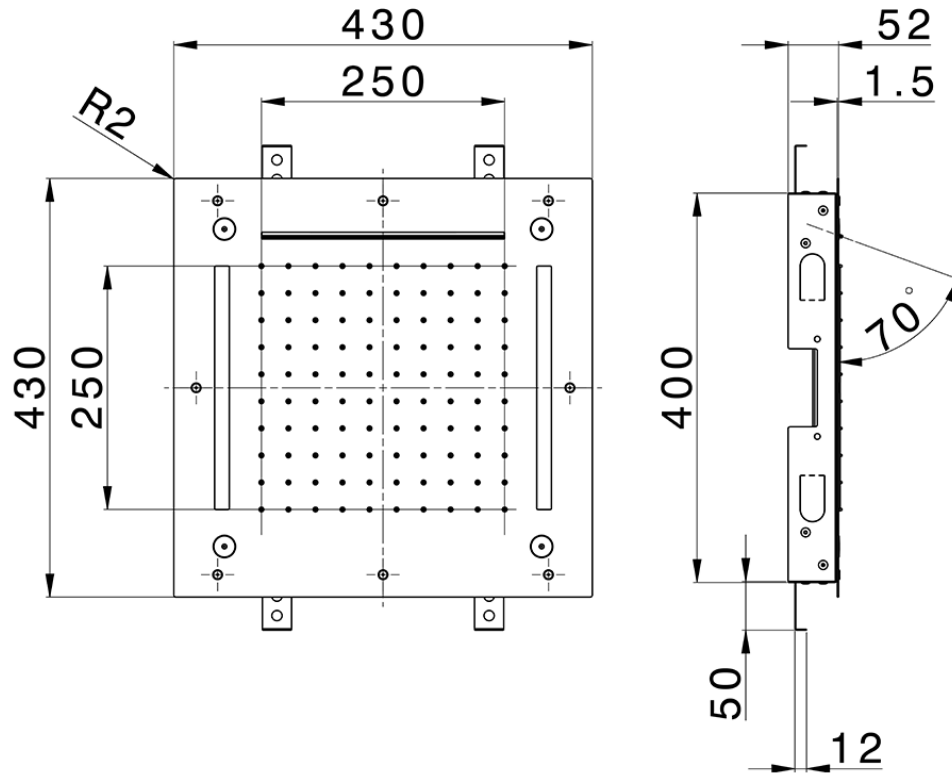

Soffione a soffitto con cromoterapia 430x430 mm ZEN_ZS1C0060

ZS1C0060

<https://www.huberitalia.com/soffione-a-soffitto-con-cromoterapia-430x430-mm-zen-zs1c0060>

2026-06-10