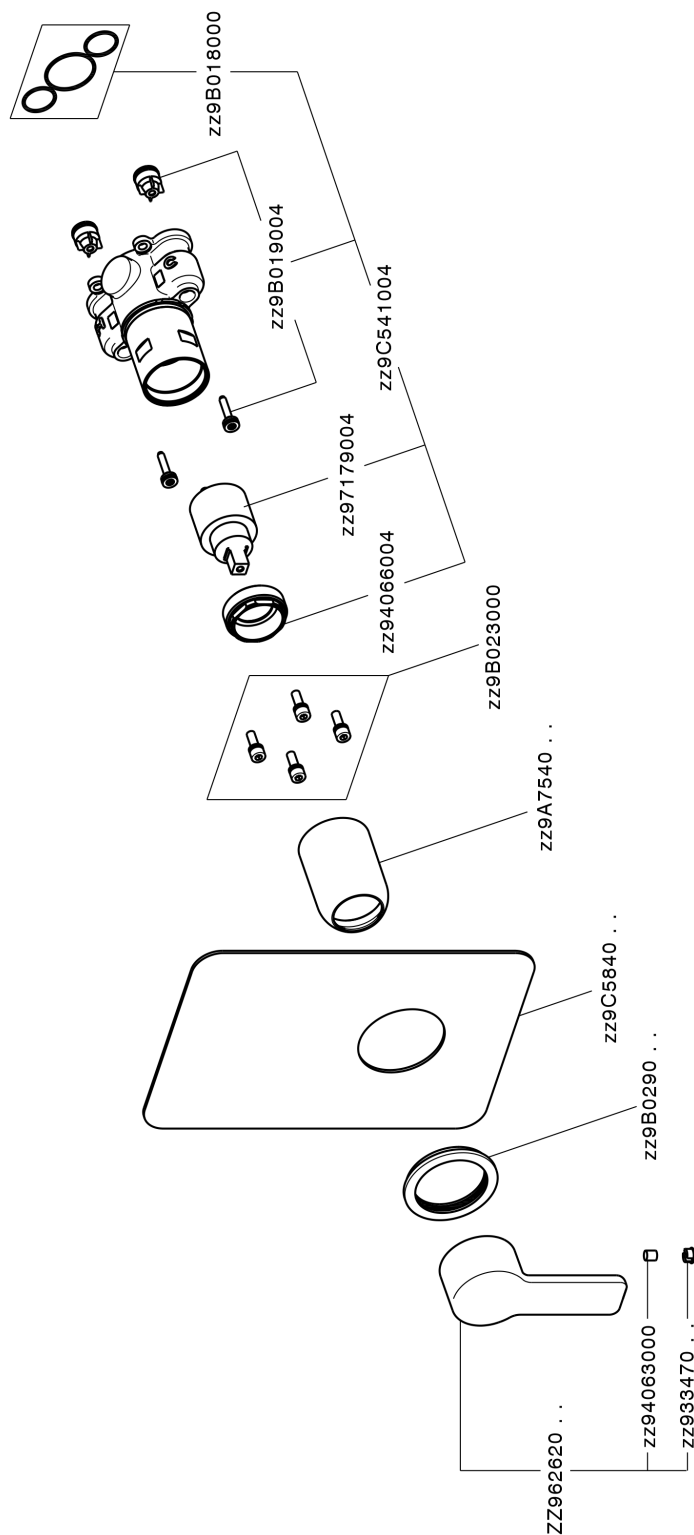

Completo Monocomando per One-Box ONE BOX_SF0BM010

MODELLO **SF0BM010**

Completo Monocomando per One-Box, 1 uscita, profondità minima di installazione 67 mm, senza parte incasso, per art. ZB00B030-ZB00B031

FINITURE DISPONIBILI

21 21 Cromo

CARATTERISTICHE

Ricambio Cartuccia **ZZ97179000**

Cartuccia Monocomando 35 mm

Installazione **Incasso**

Parti Incasso necessarie **ZB00B031**

ZB00B030

Completo Monocomando per One-Box ONE BOX_SF0BM010

SF0BM010

<https://www.huberitalia.com/completo-monocomando-per-one-box-one-box-sf0bm010>

One-Box Universale per incasso ONE BOX_ZB00B031

MODELLO **ZB00B031**

One-Box Universale per incasso, per termostatico o monocomando 1 o 2 o 3 uscite, senza parte esterna, con silenzianti, con guarnizione per sigillatura

FINITURE DISPONIBILI

04 04 Senza Finitura

CARATTERISTICHE