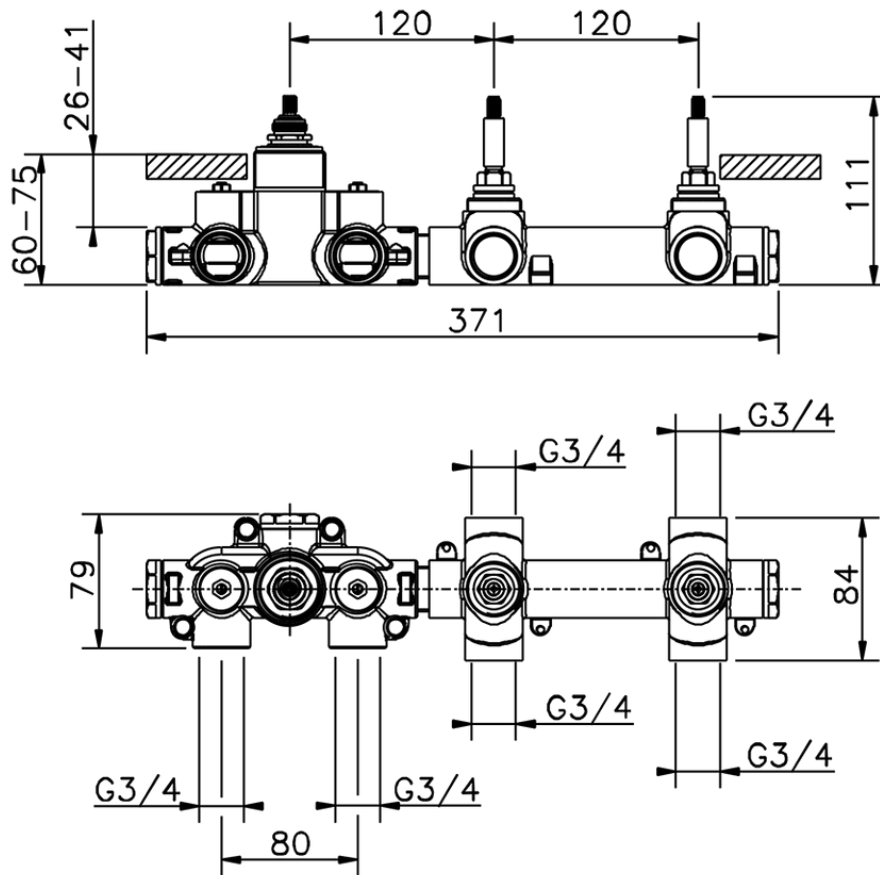

Parte esterna termo doccia incasso 2 funzioni NUOVA EGO_NE01R200

NE01R200

<https://www.huberitalia.com/parte-esterna-termo-doccia-incasso-2-funzioni-nuova-ego-ne01r200>

ZB01R200

<https://www.huberitalia.com/parte-incasso-termostatico-2-funzioni-incasso-zb01r200>