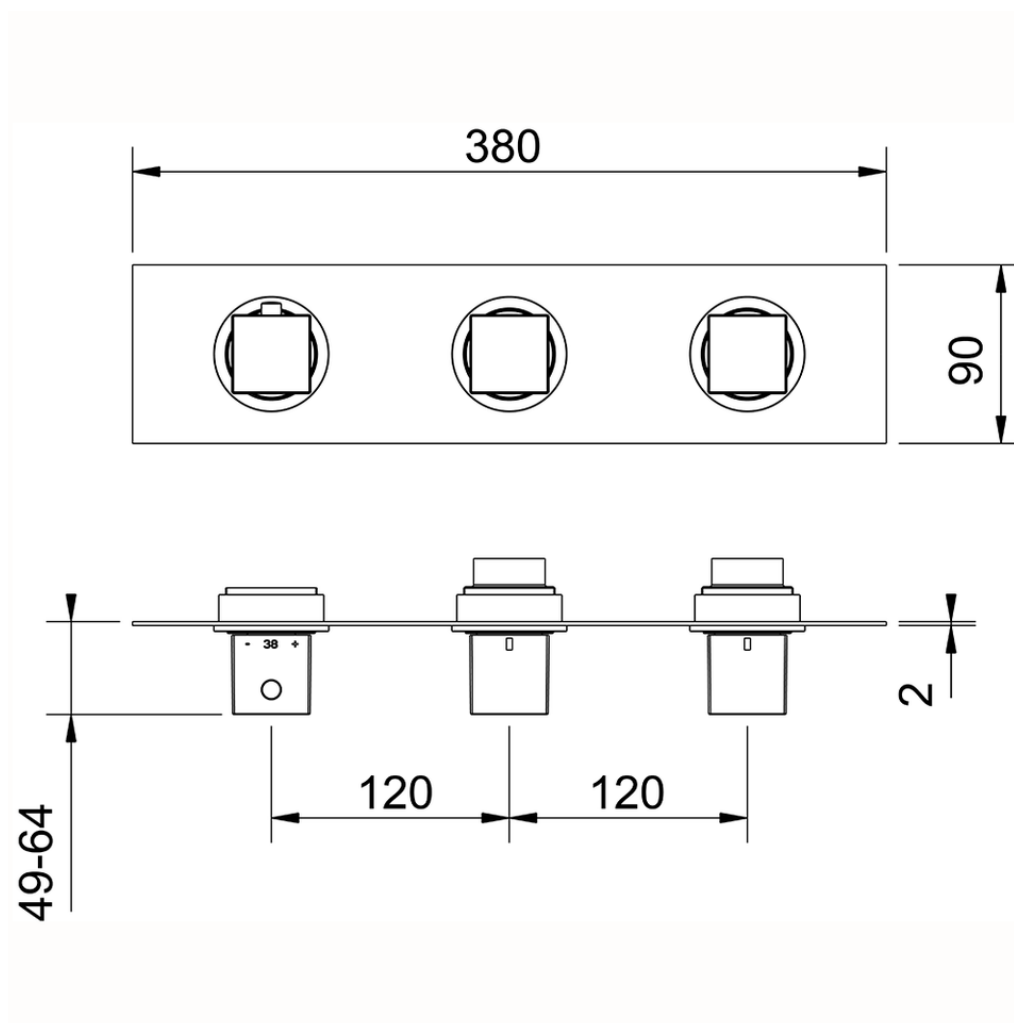

Parte esterna termo doccia incasso 2 funzioni NUOVA EGO_NE01R200

NE01R200

<https://www.huberitalia.com/parte-esterna-termo-doccia-incasso-2-funzioni-nuova-ego-ne01r200>

ZB01R200

<https://www.huberitalia.com/parte-incasso-termostatico-2-funzioni-incasso-zb01r200>