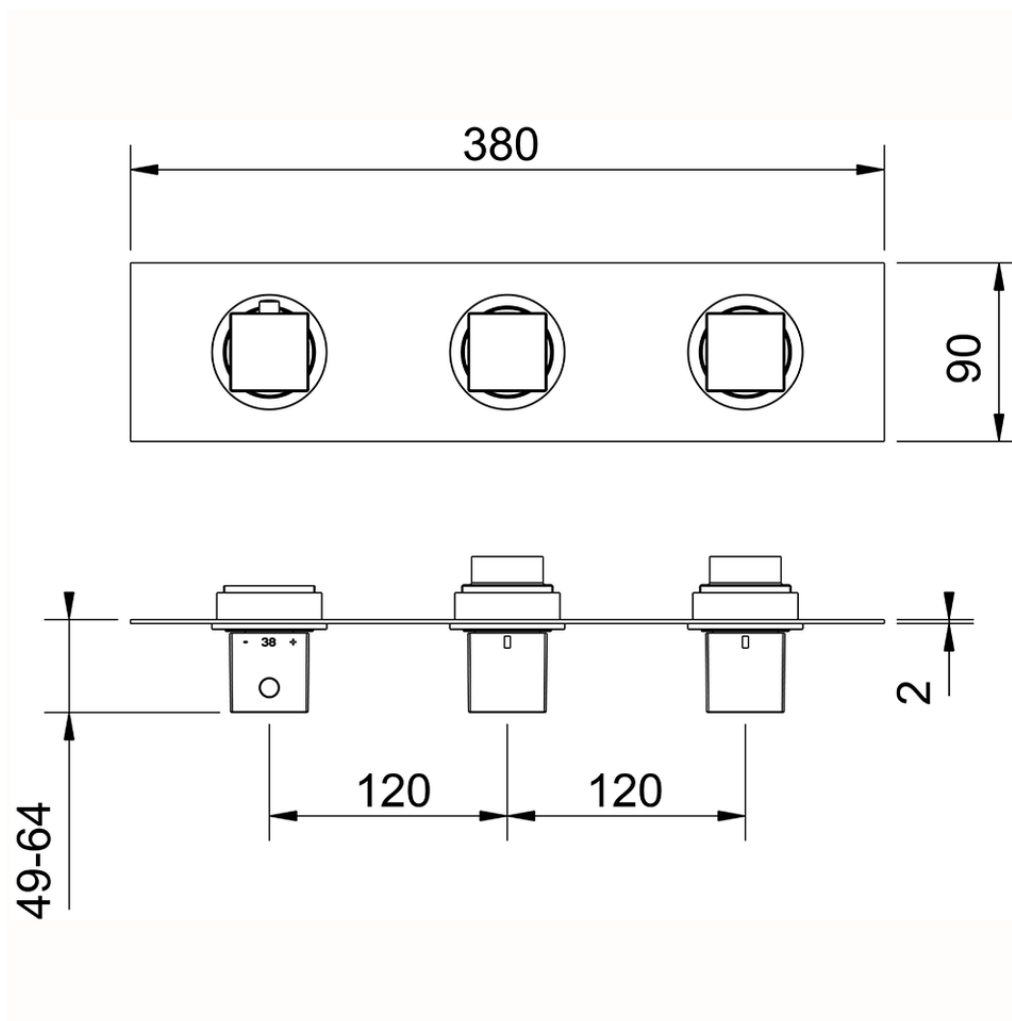

## Parte esterna termo doccia incasso 2 funzioni NUOVA EGO\_NE01R200

NE01R200

<https://www.huberitalia.com/parte-esterna-termo-doccia-incasso-2-funzioni-nuova-ego-ne01r200>

ZB01R200

<https://www.huberitalia.com/parte-incasso-termostatico-2-funzioni-incasso-zb01r200>