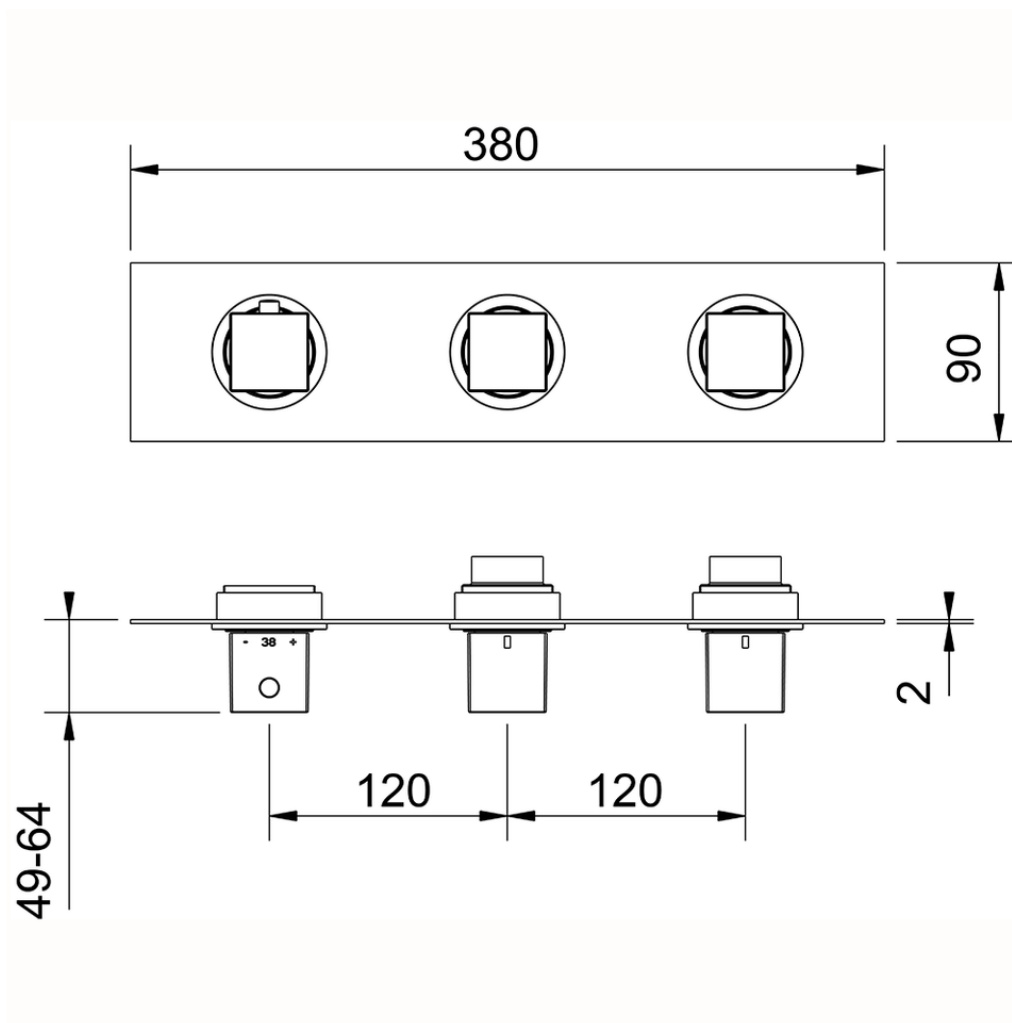

Parte esterna termo doccia incasso 2 funzioni NUOVA EGO_NE01R200

NE01R200

<https://www.huberitalia.com/parte-esterna-termo-doccia-incasso-2-funzioni-nuova-ego-ne01r200>

ZB01R200

<https://www.huberitalia.com/parte-incasso-termostatico-2-funzioni-incasso-zb01r200>