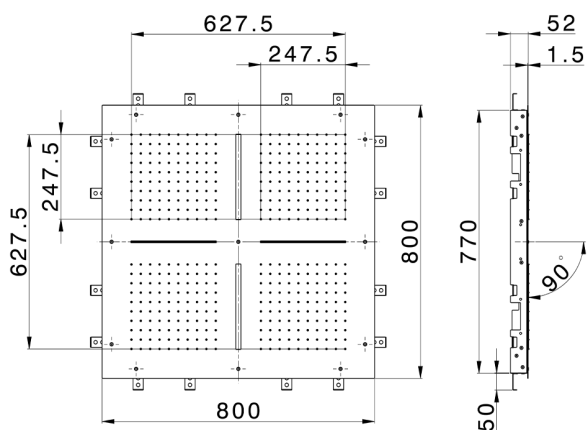

Soffione a soffitto con cromoterapia 800x800 mm ZEN_ZS1C0105

MODELLO **ZS1C0105**

Soffione a soffitto con cromoterapia 800x800 mm, funzioni 4 uscite pioggia, funzioni 2 cascate, cromoterapia, con comando ad incasso incluso, acciaio inox AISI 304

FINITURE DISPONIBILI

- **D1** D1 Inox Spazzolato
- **40** 40 Nero Opaco
- **4Q** 4Q Bianco Opaco
- **D2** D2 Inox Lucido

CARATTERISTICHE

2026-05-15