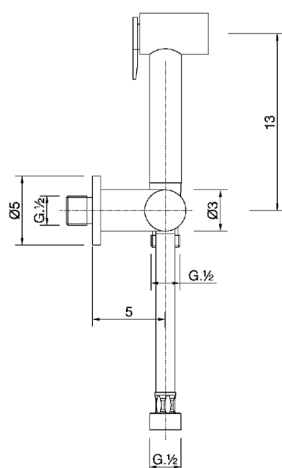

Set doccia igienica completo IDROSCOPINI_TT007900

MODELLO **TT007900**

Set doccia igienica completo, supporto murale con rubinetto da 1/2", doccia igienica, flex Ottone 120 cm

FINITURE DISPONIBILI

CARATTERISTICHE

Doccetta igienica

Doccetta Igienica

Doccetta igienica multiforo, per la cura dell'igiene personale.

2026-05-13