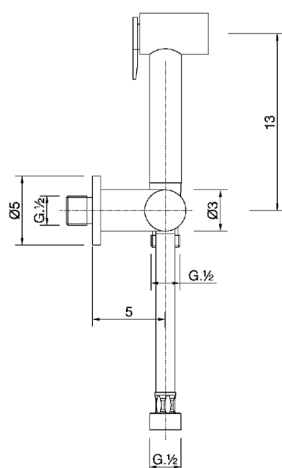

Set doccia igienica completo IDROSCOPINI_TT007900

MODELLO **TT007900**

Set doccia igienica completo, supporto murale con rubinetto da 1/2", doccia igienica, flex Ottone 120 cm

FINITURE DISPONIBILI

CARATTERISTICHE

Doccetta igienica

Doccetta Igienica

Doccetta igienica multiforo, per la cura dell'igiene personale.

2026-06-30