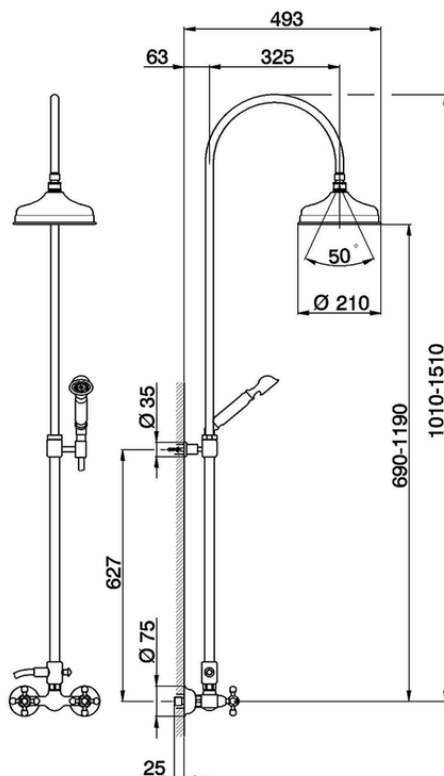

Colonna miscelatore doccia 2 funzioni CROISETTE\_AC904051

AC904051

<https://www.huberitalia.com/colonna-miscelatore-doccia-2-funzioni-croisette-ac904051>

2026-06-27