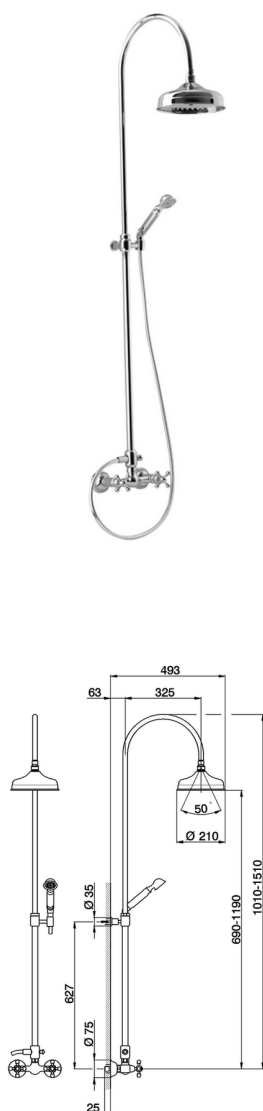

Colonna miscelatore doccia 2 funzioni CROISSETTE_AC904051

MODELLO **AC904051**

Colonna miscelatore doccia 2 funzioni,deviatore 2 uscite,colonna telescopica,con supporto doccetta fisso,doccetta monogetto Classica D.53 mm in Ottone,soffione tondo D.210 mm in Ottone,flex Ottone 150 cm

FINITURE DISPONIBILI

21 21 Cromo

24 24 Oro

27 27 Vecchio Bronzo

2A 2A Nichel Satinato Spazzolato

74 74 Cromo/Oro

2W 2W Oro Spazzolato

CARATTERISTICHE