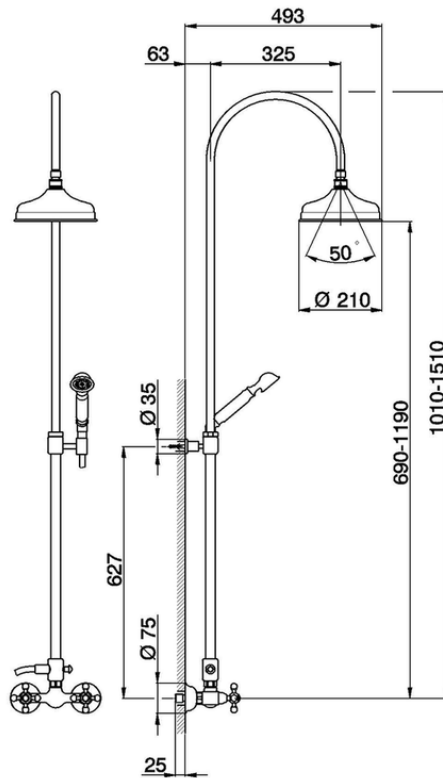

Colonna miscelatore doccia 2 funzioni CROISETTE_AC904051

AC904051

<https://www.huberitalia.com/colonna-miscelatore-doccia-2-funzioni-croisette-ac904051>

2026-04-17