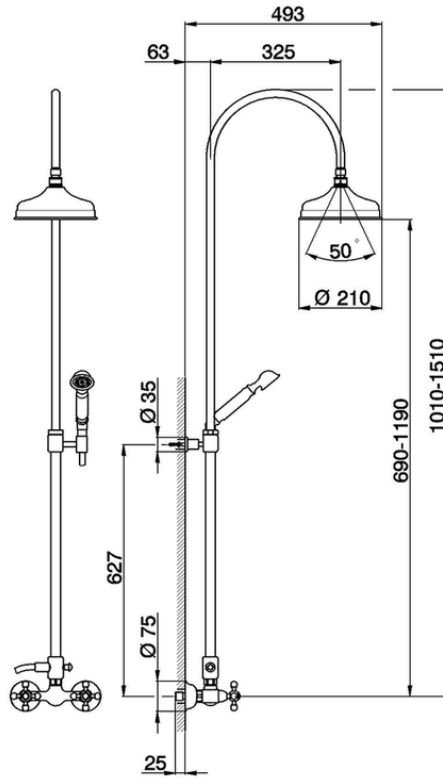

Colonna miscelatore doccia 2 funzioni CROISETTE_AC904051

AC904051

<https://www.huberitalia.com/colonna-miscelatore-doccia-2-funzioni-croisette-ac904051>

2026-04-17