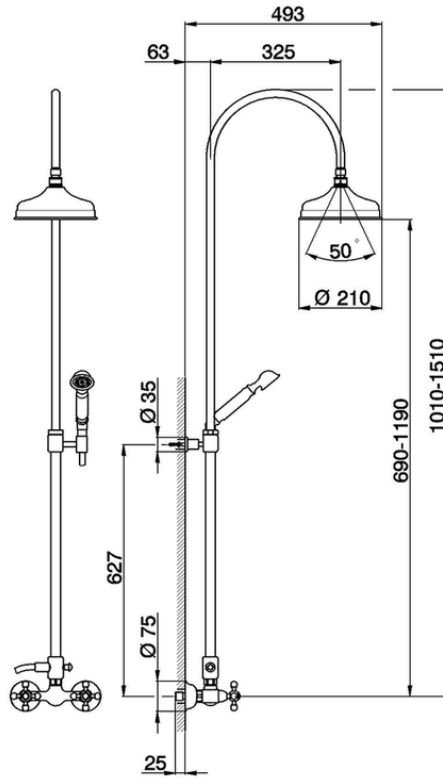

Colonna miscelatore doccia 2 funzioni CROISETTE\_AC904051

AC904051

<https://www.huberitalia.com/colonna-miscelatore-doccia-2-funzioni-croisette-ac904051>

2026-06-27