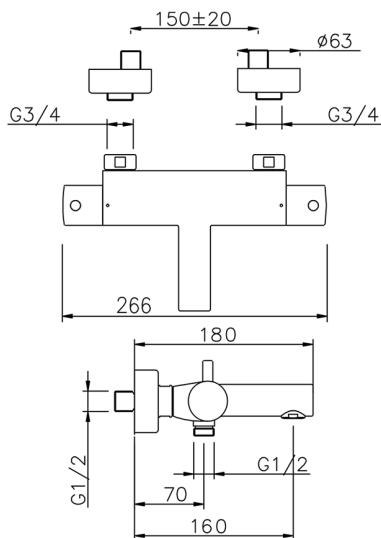

Miscelatore termostatico vasca TRATTO EVO_TVT21010

MODELLO **TVT21010**

Miscelatore termostatico vasca, senza completo doccia, attacco per flessibile 1/2" M

FINITURE DISPONIBILI

CARATTERISTICHE

Ricambio Cartuccia **22.03A.AR - ZZ97080004**

Cartuccia Termostatica Argo 1 (filtro corto)

DeviaStop

La tecnologia Devia Stop di Huber consente con un semplice movimento rotativo di gestire la portata dell'acqua e di scegliere la modalità d'erogazione (soffione, doccetta a mano).