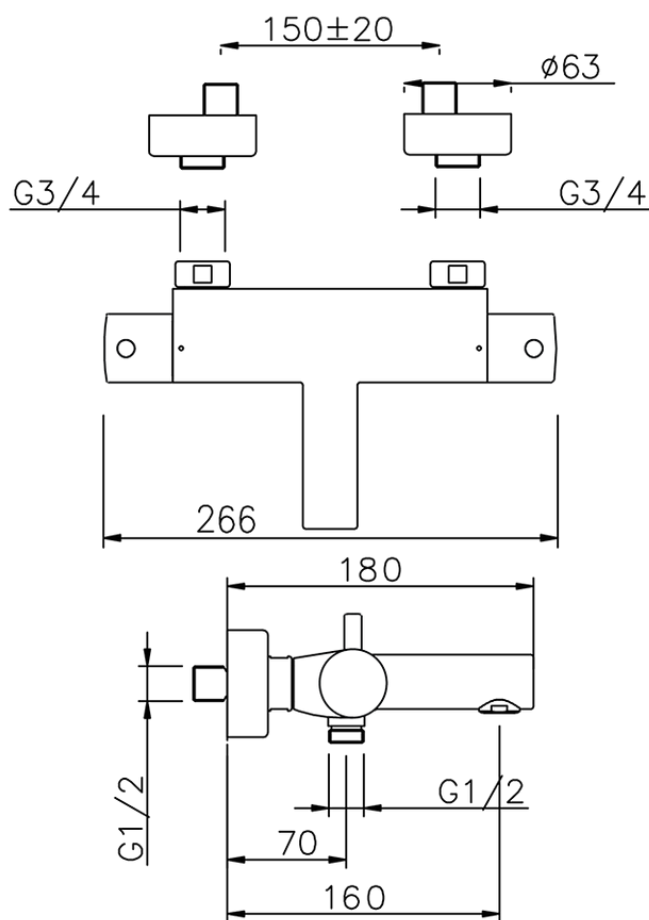

**Miscelatore termostatico vasca TRATTO EVO\_TVT21010**

TVT21010

<https://www.huberitalia.com/miscelatore-termostatico-vasca-tratto-evo-tvt21010>

2026-06-15