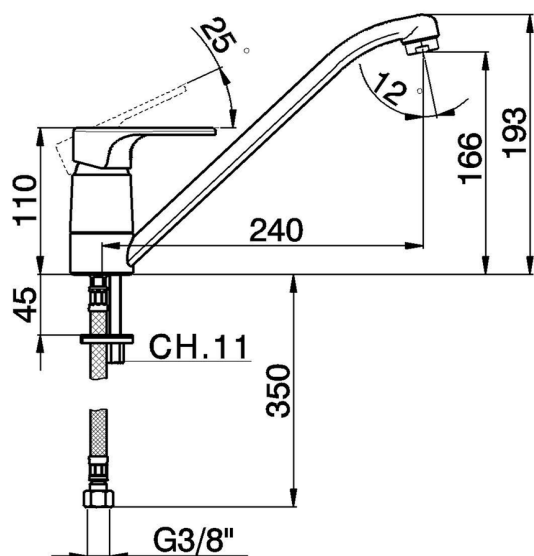

## Miscelatore monocomando lavello KITCHEN\_AH000580

MODELLO **AH000580**

Miscelatore monocomando lavello, bocca girevole, flex inox G.3/8"

FINITURE DISPONIBILI

-  **21** 21 Cromo
-  **2F** 2F Nichel Spazzolato
-  **40** 40 Nero Opaco

CARATTERISTICHE

Ricambio Cartuccia **ZZ95409000**

**Cartuccia Monocomando 35 mm**