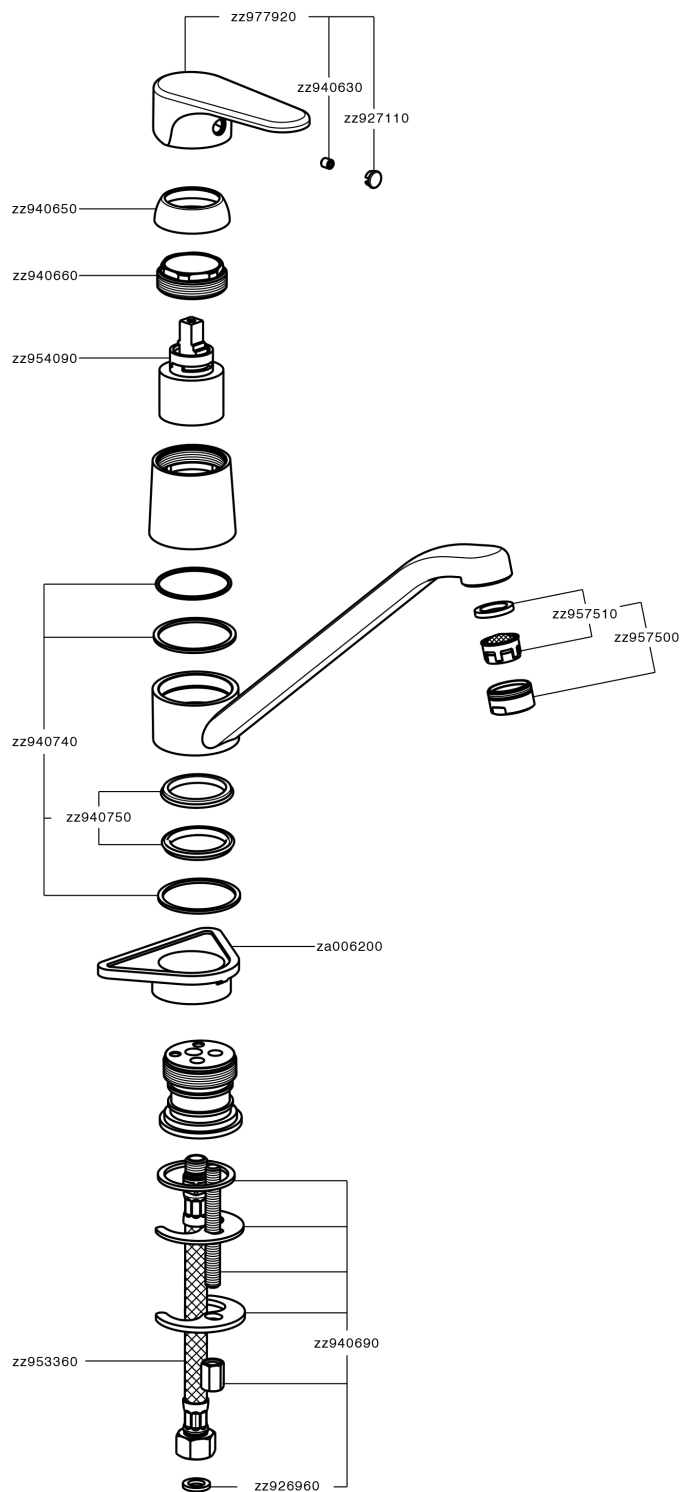

## Miscelatore monocomando lavello KITCHEN\_AH000580

MODELLO **AH000580**

Miscelatore monocomando lavello, bocca girevole, flex inox G.3/8"

FINITURE DISPONIBILI

-  **21** 21 Cromo
-  **2F** 2F Nichel Spazzolato
-  **40** 40 Nero Opaco

CARATTERISTICHE

Ricambio Cartuccia **ZZ95409000**

**Cartuccia Monocomando 35 mm**

## Miscelatore monocomando lavello KITCHEN\_AH000580

AH000580

<https://www.huberitalia.com/miscelatore-monocomando-lavello-kitchen-ah000580>

2026-06-24