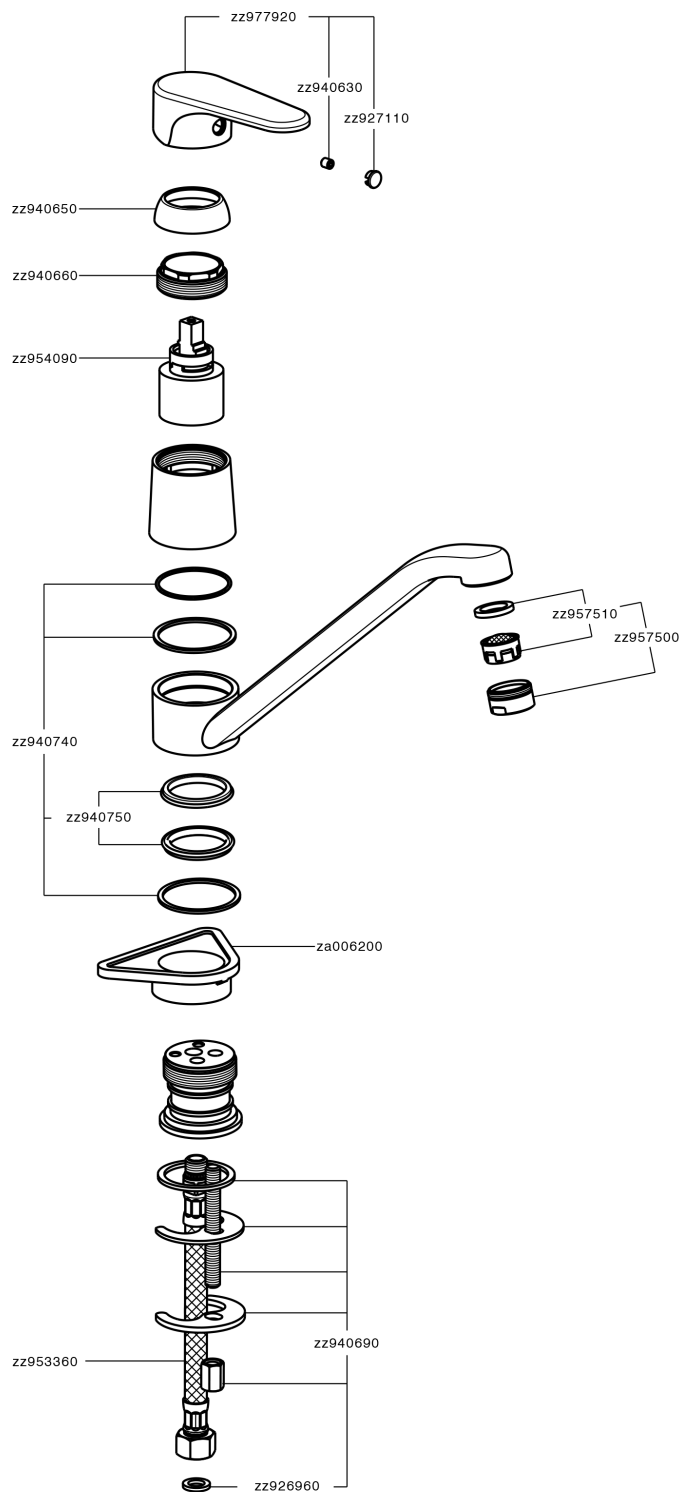

Miscelatore monocomando lavello KITCHEN_AH000580

AH000580

<https://www.huberitalia.com/miscelatore-monocomando-lavello-kitchen-ah000580>

2026-06-24