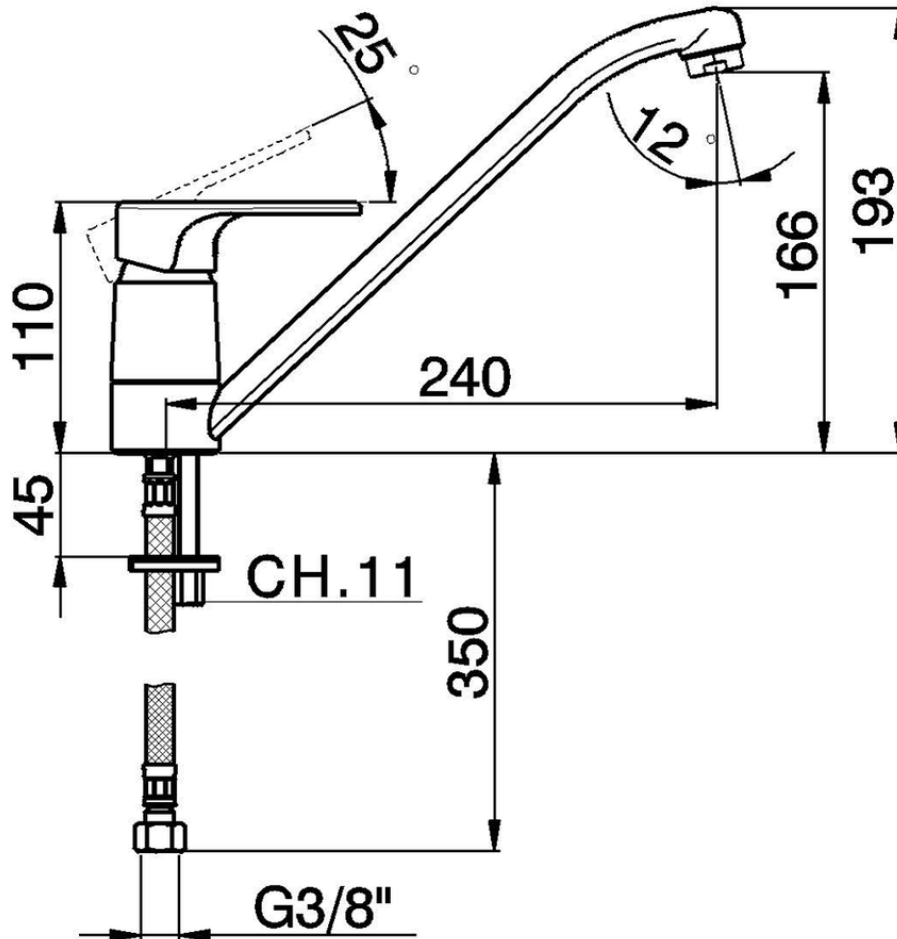

Miscelatore monocomando lavello KITCHEN_AH000580

AH000580

<https://www.huberitalia.com/miscelatore-monocomando-lavello-kitchen-ah000580>

2026-06-25