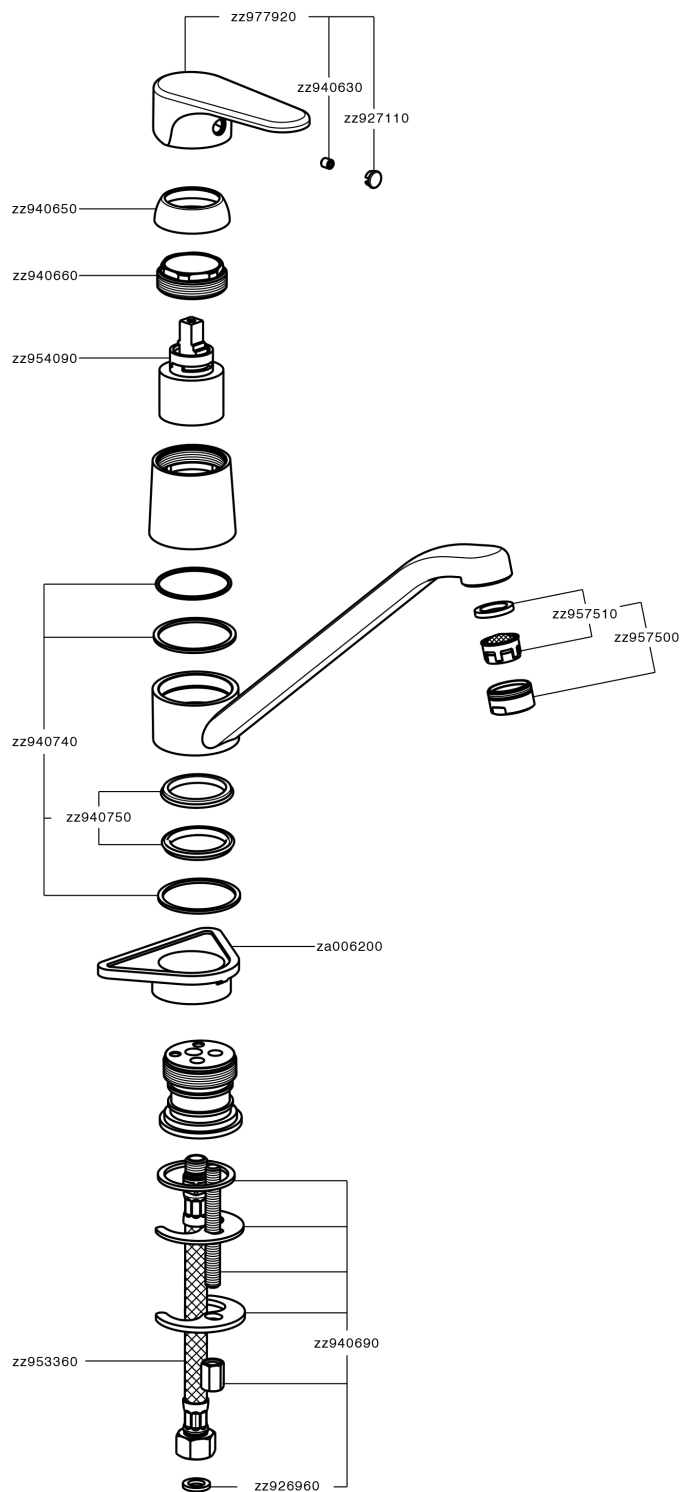

Miscelatore monocomando lavello KITCHEN_AH000580

MODELLO **AH000580**

Miscelatore monocomando lavello, bocca girevole, flex inox G.3/8"

FINITURE DISPONIBILI

-  **21** 21 Cromo
-  **2F** 2F Nichel Spazzolato
-  **40** 40 Nero Opaco

CARATTERISTICHE

Ricambio Cartuccia **ZZ95409000**

Cartuccia Monocomando 35 mm

Miscelatore monocomando lavello KITCHEN_AH000580

AH000580

<https://www.huberitalia.com/miscelatore-monocomando-lavello-kitchen-ah000580>