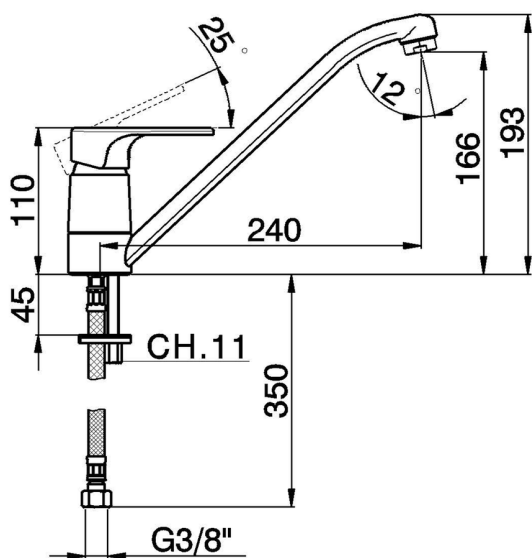

Miscelatore monocomando lavello KITCHEN_AH000580

MODELLO **AH000580**

Miscelatore monocomando lavello, bocca girevole, flex inox G.3/8"

FINITURE DISPONIBILI

-  **21** 21 Cromo
-  **2F** 2F Nichel Spazzolato
-  **40** 40 Nero Opaco

CARATTERISTICHE

Ricambio Cartuccia **ZZ95409000**

Cartuccia Monocomando 35 mm

Miscelatore monocomando lavello KITCHEN_AH000580

AH000580

<https://www.huberitalia.com/miscelatore-monocomando-lavello-kitchen-ah000580>