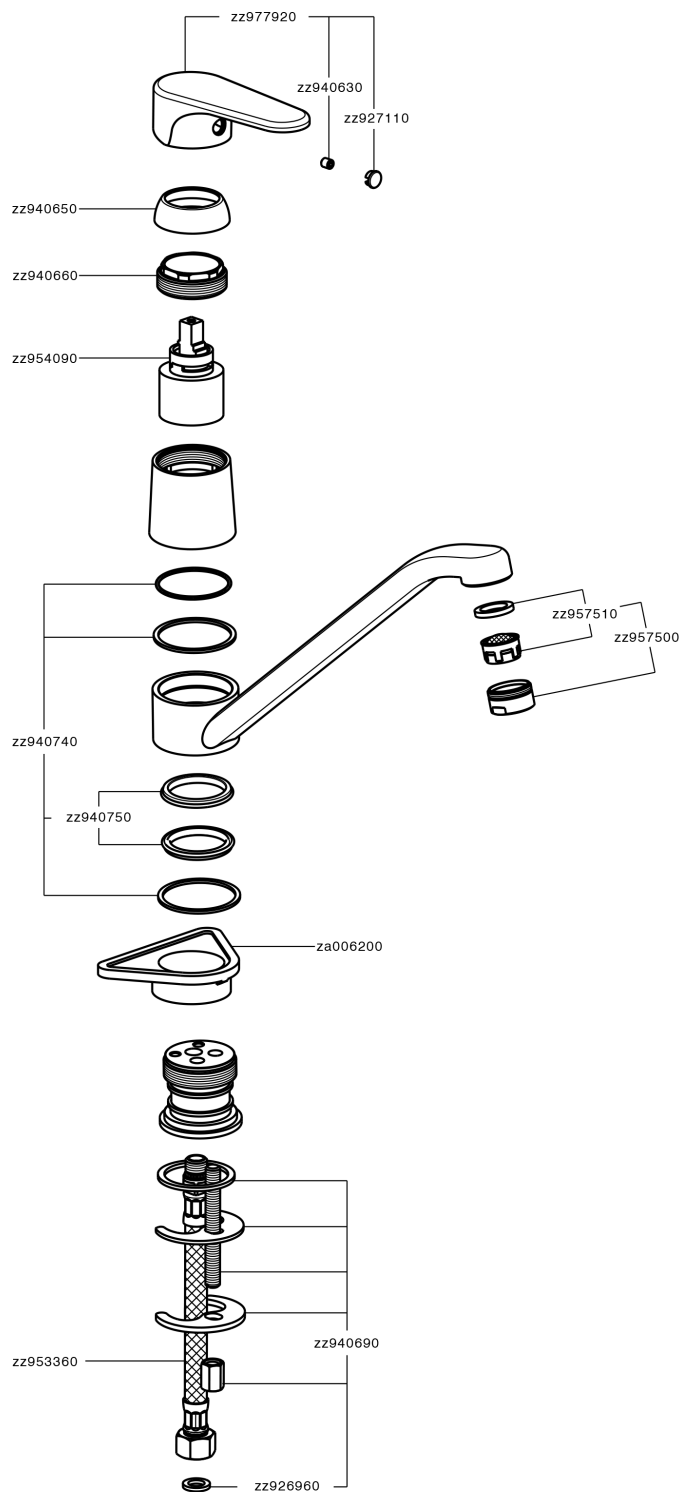

Miscelatore monocomando lavello KITCHEN_AH000580

AH000580

<https://www.huberitalia.com/miscelatore-monocomando-lavello-kitchen-ah000580>

2026-06-25