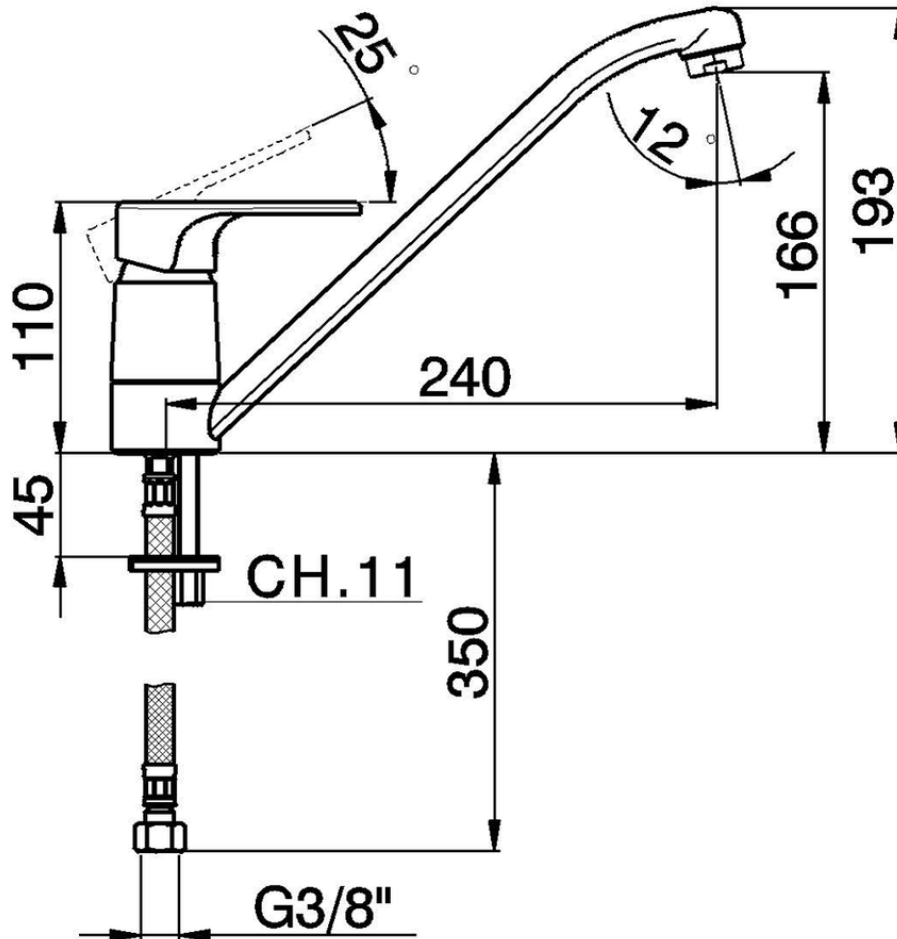

Miscelatore monocomando lavello KITCHEN_AH000580

AH000580

<https://www.huberitalia.com/miscelatore-monocomando-lavello-kitchen-ah000580>

2026-06-24