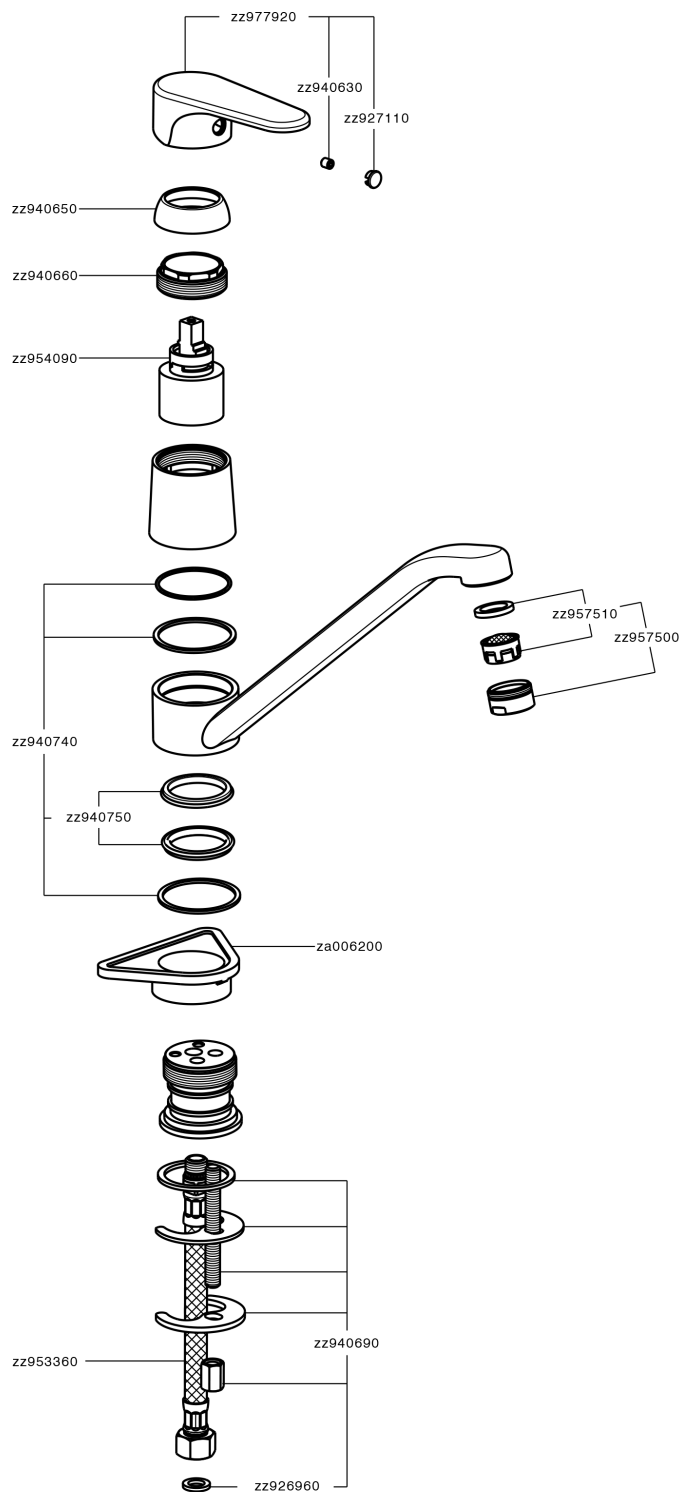

## Miscelatore monocomando lavello KITCHEN\_AH000580

AH000580

<https://www.huberitalia.com/miscelatore-monocomando-lavello-kitchen-ah000580>

2026-06-24