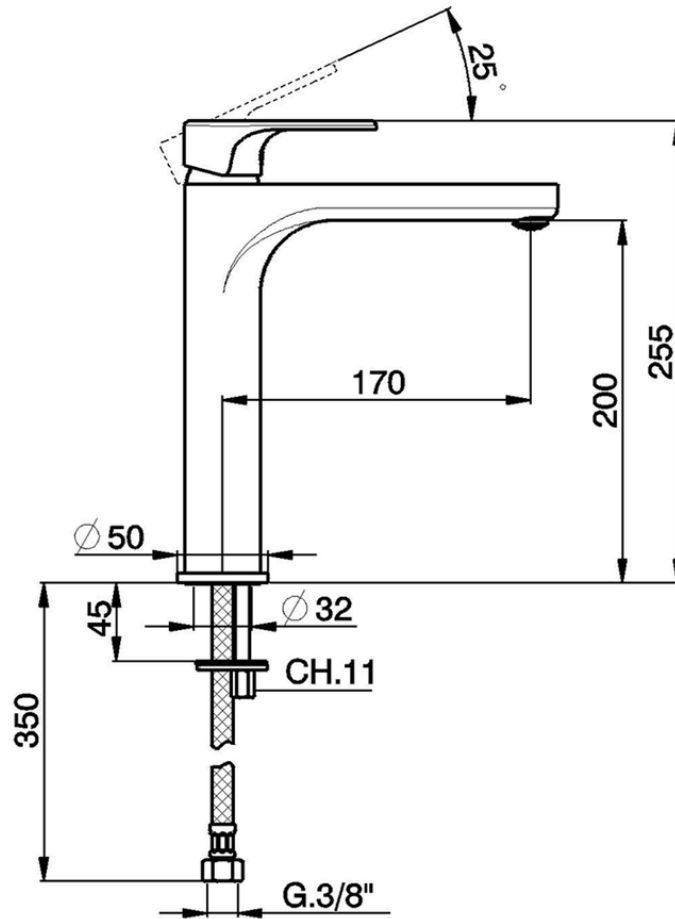

Miscelatore monocomando lavabo alto H3_AH003540

AH003540

<https://www.huberitalia.com/miscelatore-monocomando-lavabo-alto-h3-ah003540>

2026-06-15