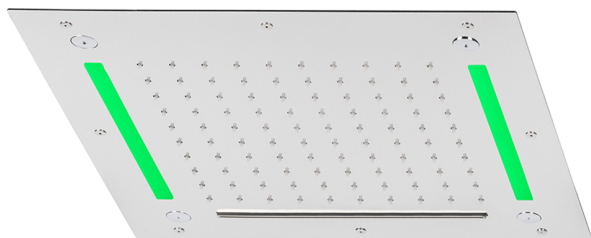

Soffione a soffitto con cromoterapia 430x430 mm ZEN_ZS1C0065

MODELLO **ZS1C0065**

Soffione a soffitto con cromoterapia 430x430 mm, funzioni pioggia, nebulizzazione, funzioni cascata, cromoterapia, con comando ad incasso incluso, acciaio inox AISI 304

FINITURE DISPONIBILI

-  **D1** D1 Inox Spazzolato
-  **40** 40 Nero Opaco
-  **4Q** 4Q Bianco Opaco
-  **5G** 5G Oro Rosa
-  **D2** D2 Inox Lucido

CARATTERISTICHE

2026-04-29