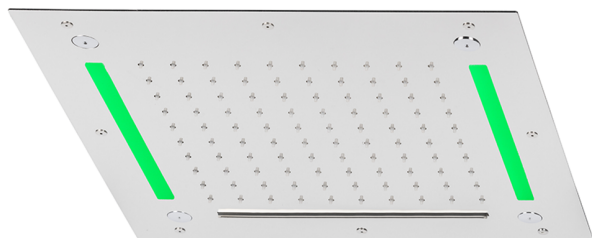

Soffione a soffitto con cromoterapia 430x430 mm ZEN_ZS1C0065

MODELLO **ZS1C0065**

Soffione a soffitto con cromoterapia 430x430 mm, funzioni pioggia, nebulizzazione, funzioni cascata, cromoterapia, con comando ad incasso incluso, acciaio inox AISI 304

FINITURE DISPONIBILI

-  **D1** D1 Inox Spazzolato
-  **40** 40 Nero Opaco
-  **4Q** 4Q Bianco Opaco
-  **5G** 5G Oro Rosa
-  **D2** D2 Inox Lucido

CARATTERISTICHE

2026-04-29