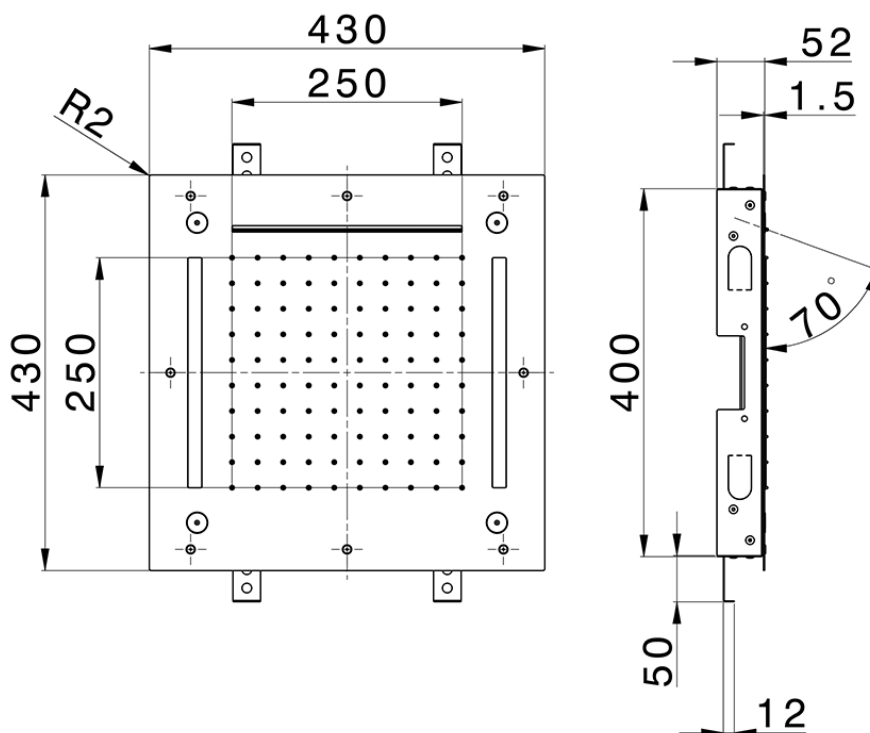

Soffione a soffitto con cromoterapia 430x430 mm ZEN\_ZS1C0065

ZS1C0065

<https://www.huberitalia.com/soffione-a-soffitto-con-cromoterapia-430x430-mm-zen-zs1c0065>

2026-04-29