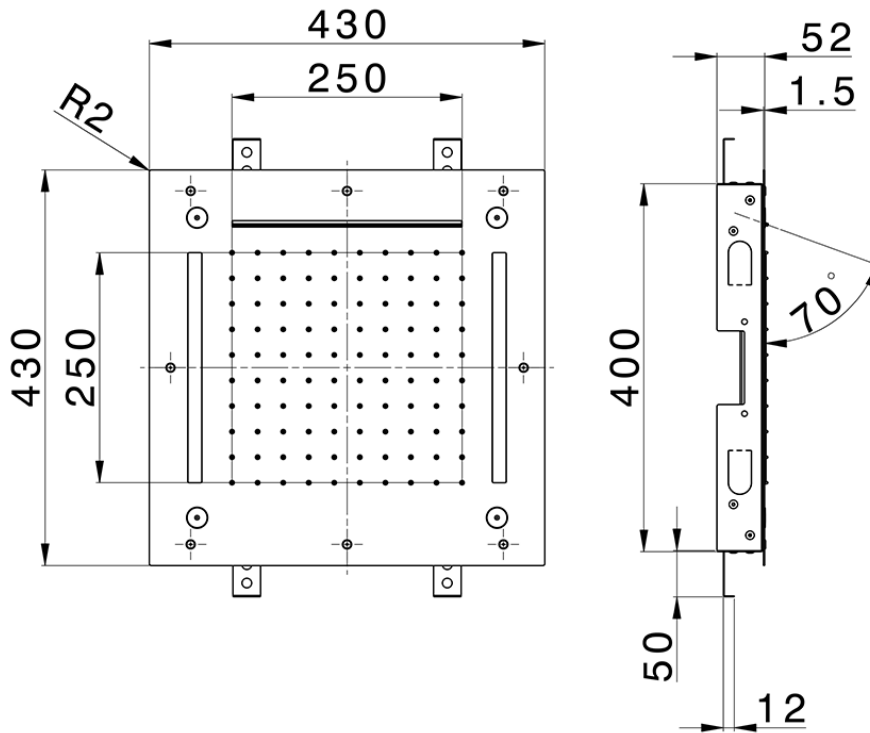

Soffione a soffitto con cromoterapia 430x430 mm ZEN_ZS1C0065

ZS1C0065

<https://www.huberitalia.com/soffione-a-soffitto-con-cromoterapia-430x430-mm-zen-zs1c0065>

2026-07-01