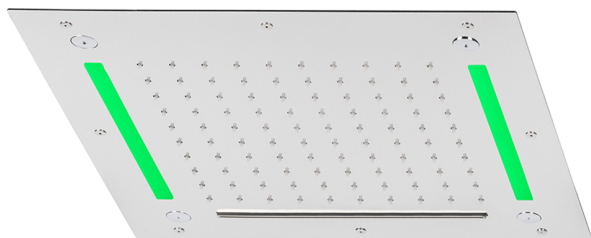

Soffione a soffitto con cromoterapia 430x430 mm ZEN_ZS1C0065

MODELLO **ZS1C0065**

Soffione a soffitto con cromoterapia 430x430 mm, funzioni pioggia, nebulizzazione, funzioni cascata, cromoterapia, con comando ad incasso incluso, acciaio inox AISI 304

FINITURE DISPONIBILI

-  **D1** D1 Inox Spazzolato
-  **40** 40 Nero Opaco
-  **4Q** 4Q Bianco Opaco
-  **5G** 5G Oro Rosa
-  **D2** D2 Inox Lucido

CARATTERISTICHE

2026-04-28