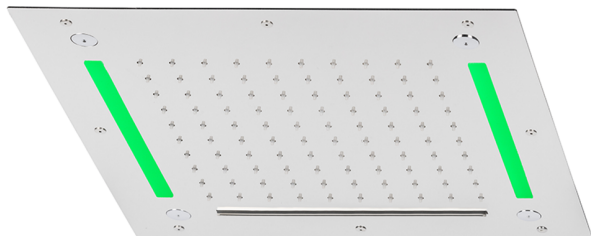

Soffione a soffitto con cromoterapia 430x430 mm ZEN_ZS1C0065

MODELLO **ZS1C0065**

Soffione a soffitto con cromoterapia 430x430 mm, funzioni pioggia, nebulizzazione, funzioni cascata, cromoterapia, con comando ad incasso incluso, acciaio inox AISI 304

FINITURE DISPONIBILI

-  **D1** D1 Inox Spazzolato
-  **40** 40 Nero Opaco
-  **4Q** 4Q Bianco Opaco
-  **5G** 5G Oro Rosa
-  **D2** D2 Inox Lucido

CARATTERISTICHE

2026-07-01