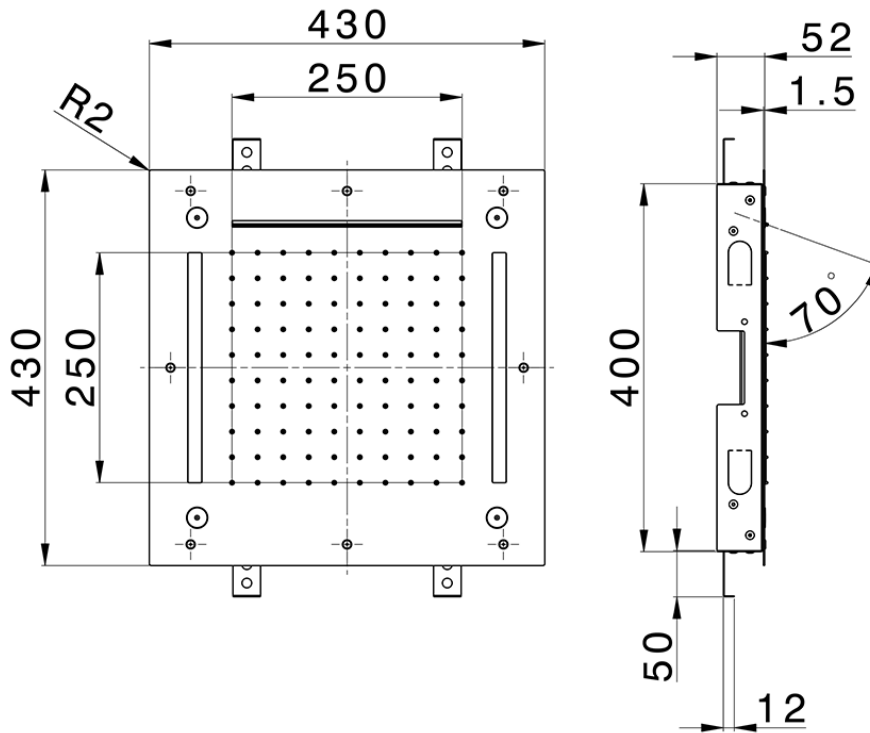

Soffione a soffitto con cromoterapia 430x430 mm ZEN_ZS1C0065

ZS1C0065

<https://www.huberitalia.com/soffione-a-soffitto-con-cromoterapia-430x430-mm-zen-zs1c0065>

2026-04-28