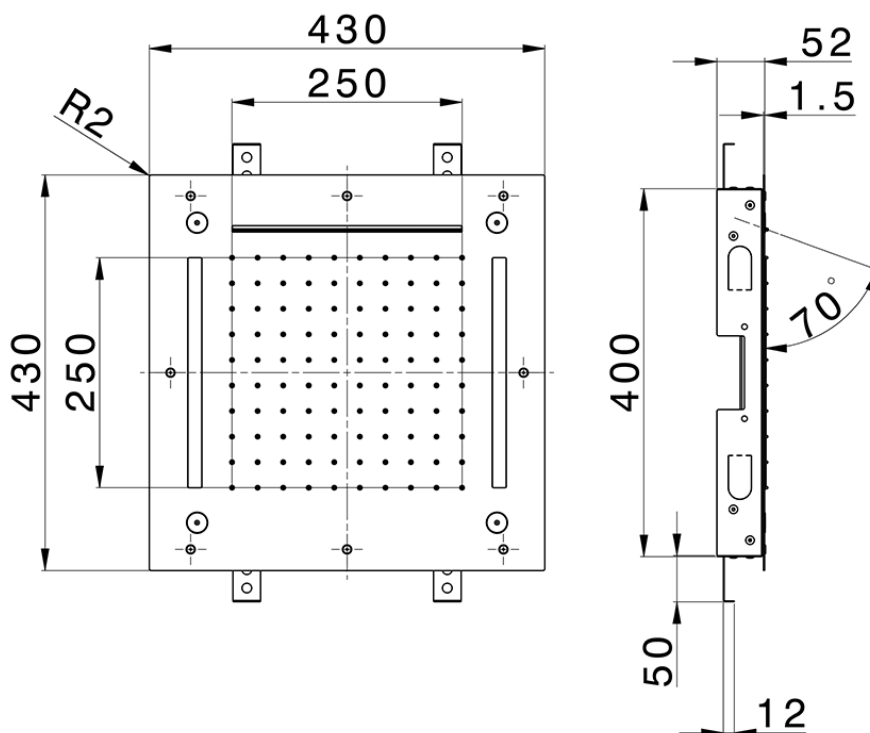

Soffione a soffitto con cromoterapia 430x430 mm ZEN_ZS1C0065

ZS1C0065

<https://www.huberitalia.com/soffione-a-soffitto-con-cromoterapia-430x430-mm-zen-zs1c0065>

2026-07-01