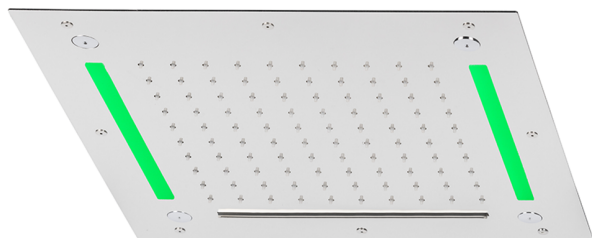

Soffione a soffitto con cromoterapia 430x430 mm ZEN_ZS1C0065

MODELLO **ZS1C0065**

Soffione a soffitto con cromoterapia 430x430 mm, funzioni pioggia, nebulizzazione, funzioni cascata, cromoterapia, con comando ad incasso incluso, acciaio inox AISI 304

FINITURE DISPONIBILI

-  **D1** D1 Inox Spazzolato
-  **40** 40 Nero Opaco
-  **4Q** 4Q Bianco Opaco
-  **5G** 5G Oro Rosa
-  **D2** D2 Inox Lucido

CARATTERISTICHE

2026-07-01