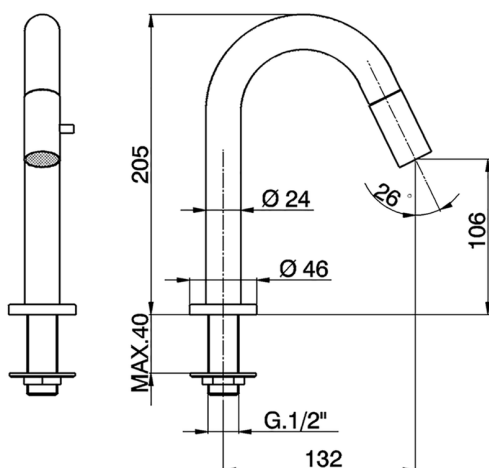

Rubinetto monoacqua CHRONOS_CR000910

MODELLO **CR000910**

Rubinetto monoacqua, senza scarico automatico, bocca girevole, senza flessibili

FINITURE DISPONIBILI

CARATTERISTICHE

2026-06-18