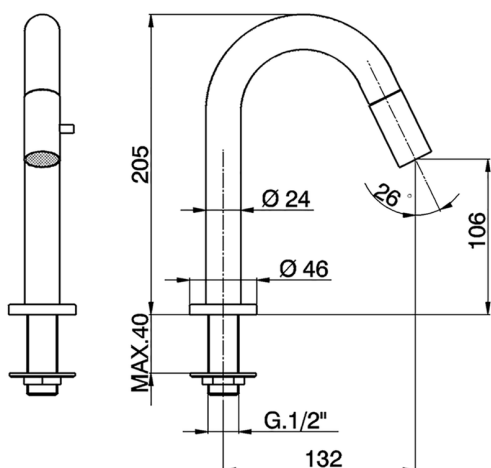

## Rubinetto monoacqua CHRONOS\_CR000910

MODELLO **CR000910**

Rubinetto monoacqua, senza scarico automatico, bocca girevole, senza flessibili

FINITURE DISPONIBILI

CARATTERISTICHE

2026-06-18