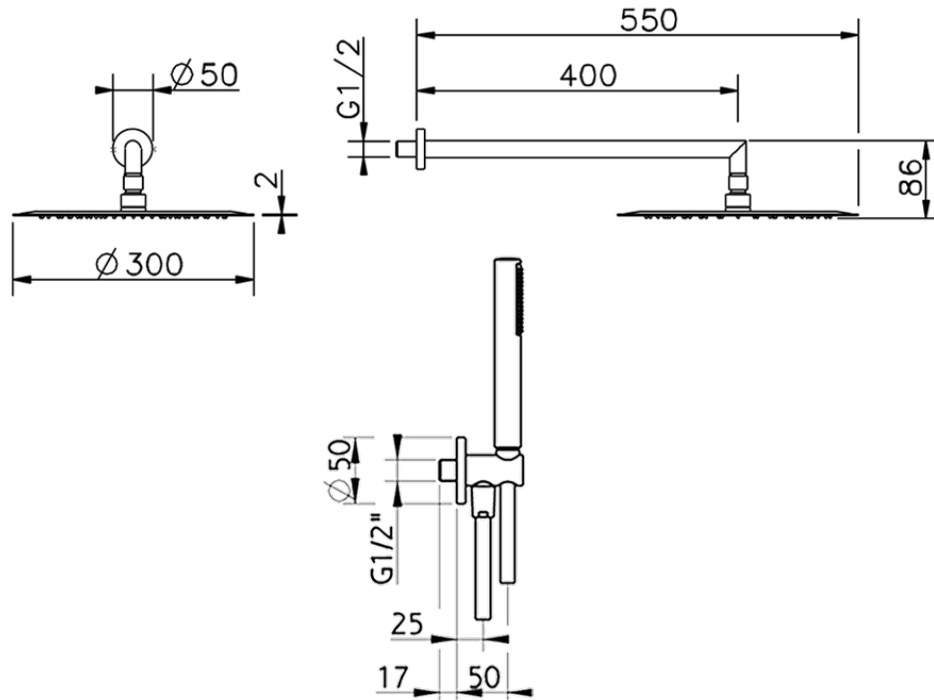

Kit braccio doccia con presa d'acqua SHOWER_SS0K0030

SS0K0030

<https://www.huberitalia.com/kit-braccio-doccia-con-presa-dacqua-shower-ss0k0030>

2026-04-02