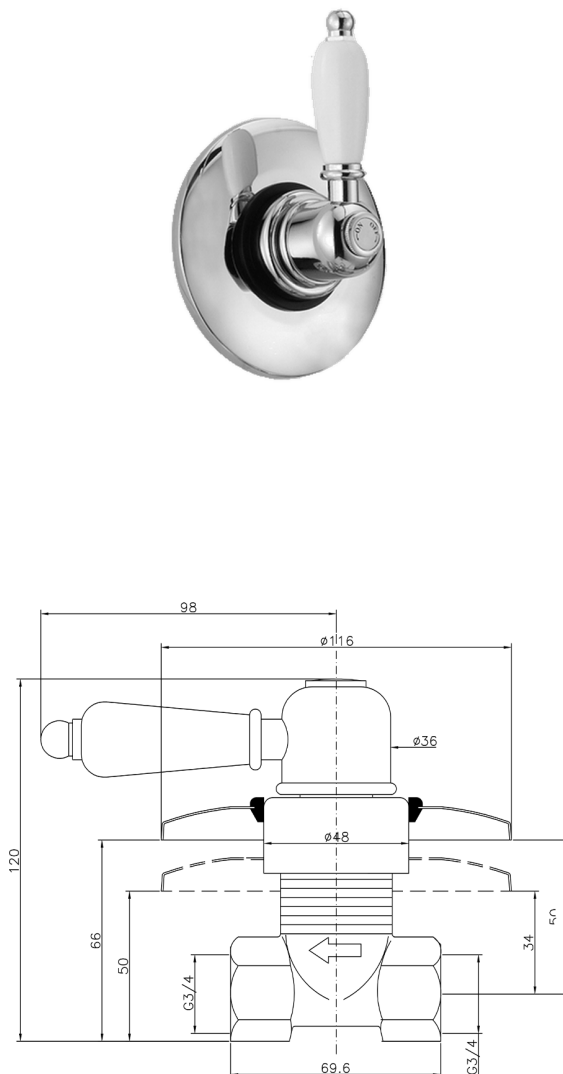

Rubinetto d'arresto incasso CROISETTE_CS000313

MODELLO **CS000313**

Rubinetto d'arresto incasso, uscita 3/4" F

FINITURE DISPONIBILI

- **21** 21 Cromo
- **27** 27 Vecchio Bronzo
- **2G** 2G Oro Antico
- **2W** 2W Oro Spazzolato

CARATTERISTICHE

Installazione **Incasso**

2026-04-24