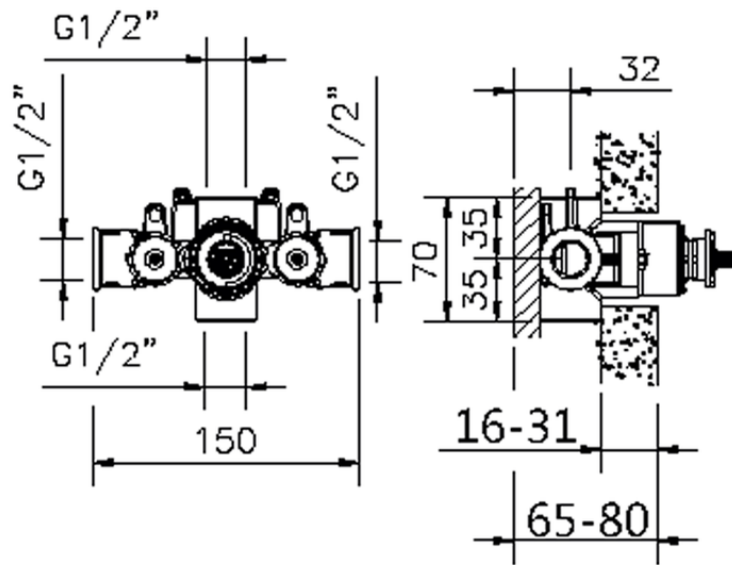

## Parte esterna termostatico doccia incasso THERMO\_SU007200

SU007200

<https://www.huberitalia.com/parte-esterna-termostatico-doccia-incasso-thermo-su007200>

## Piastra/Plate/Plaque/Platte/Placa

2-3mm: XX 25-40 YY 76-91

10mm: XX 16-31 YY 65-80

ZB007221

<https://www.huberitalia.com/parte-incasso-termostatico-doccia-3-4-incasso-zb007221>

ZB007201

<https://www.huberitalia.com/parte-incasso-termostatico-doccia-1-2-incasso-zb007201>