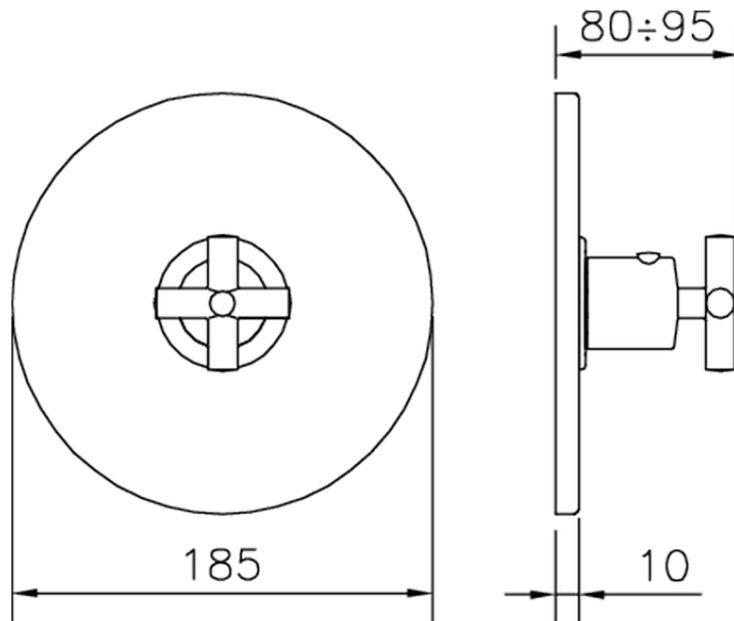

## Parte esterna termostatico doccia incasso THERMO\_SU007200

SU007200

<https://www.huberitalia.com/parte-esterna-termostatico-doccia-incasso-thermo-su007200>

## Piastra/Plate/Plaque/Platte/Placa

2-3mm: XX 25-40 YY 76-91

10mm: XX 16-31 YY 65-80

ZB007221

<https://www.huberitalia.com/parte-incasso-termostatico-doccia-3-4-incasso-zb007221>

ZB007201

<https://www.huberitalia.com/parte-incasso-termostatico-doccia-1-2-incasso-zb007201>