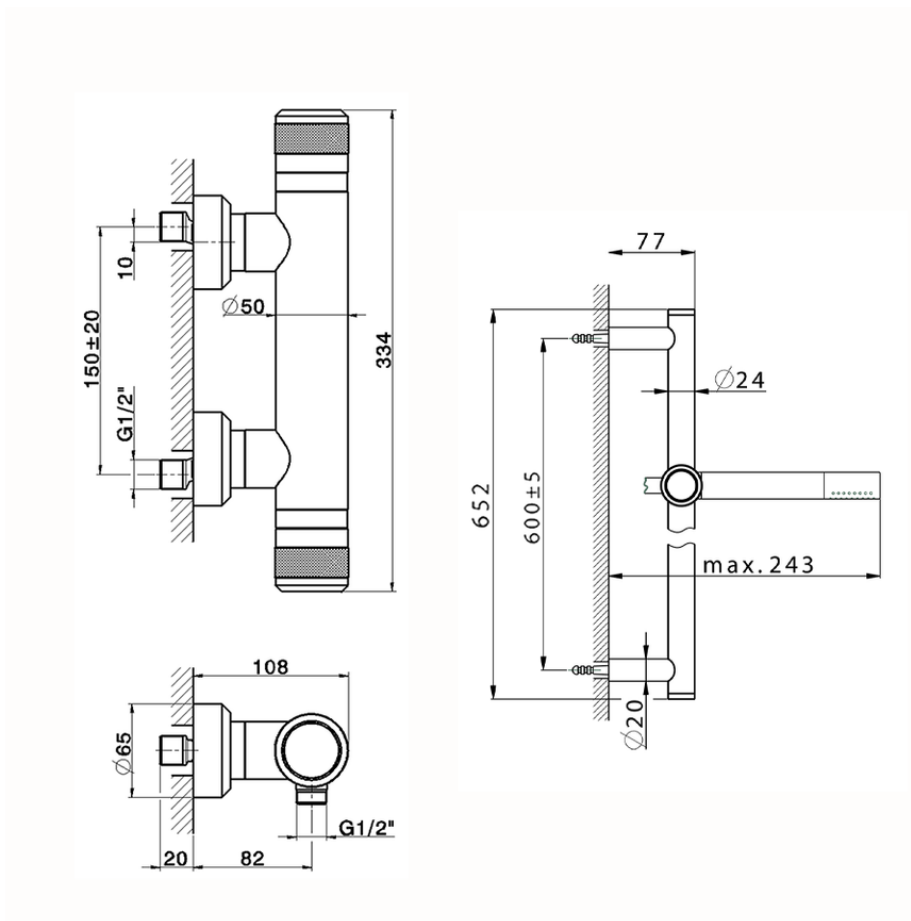

Miscelatore termostatico doccia con saliscendi CHRONOS\_CRS01010

CRS01010

<https://www.huberitalia.com/miscelatore-termostatico-doccia-con-saliscendi-chronos-crs01010>

2026-06-27