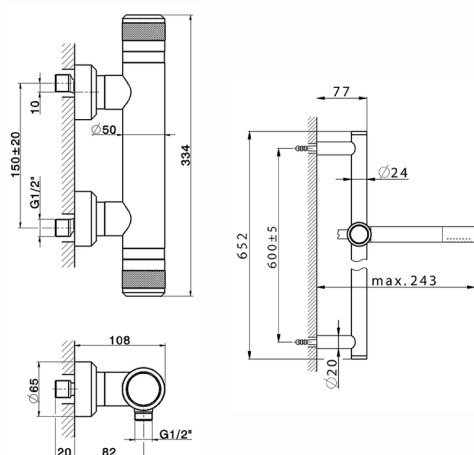

## Miscelatore termostatico doccia con saliscendi CHRONOS\_CRS01010

MODELLO **CRS01010**

Miscelatore termostatico doccia con saliscendi, asta saliscendi 60 cm con supporto scorrevole, doccetta monogetto minimale D.24mm in Ottone, flessibile liscio SUPREME 150 cm

FINITURE DISPONIBILI

-  **21** 21 Cromo
-  **2F** 2F Nichel Spazzolato
-  **2Q** 2Q Black Titanium

CARATTERISTICHE

Ricambio Cartuccia **22.04A.AR - ZZ97279004**

**Cartuccia Termostatica Argo 2 (filtro lungo)**