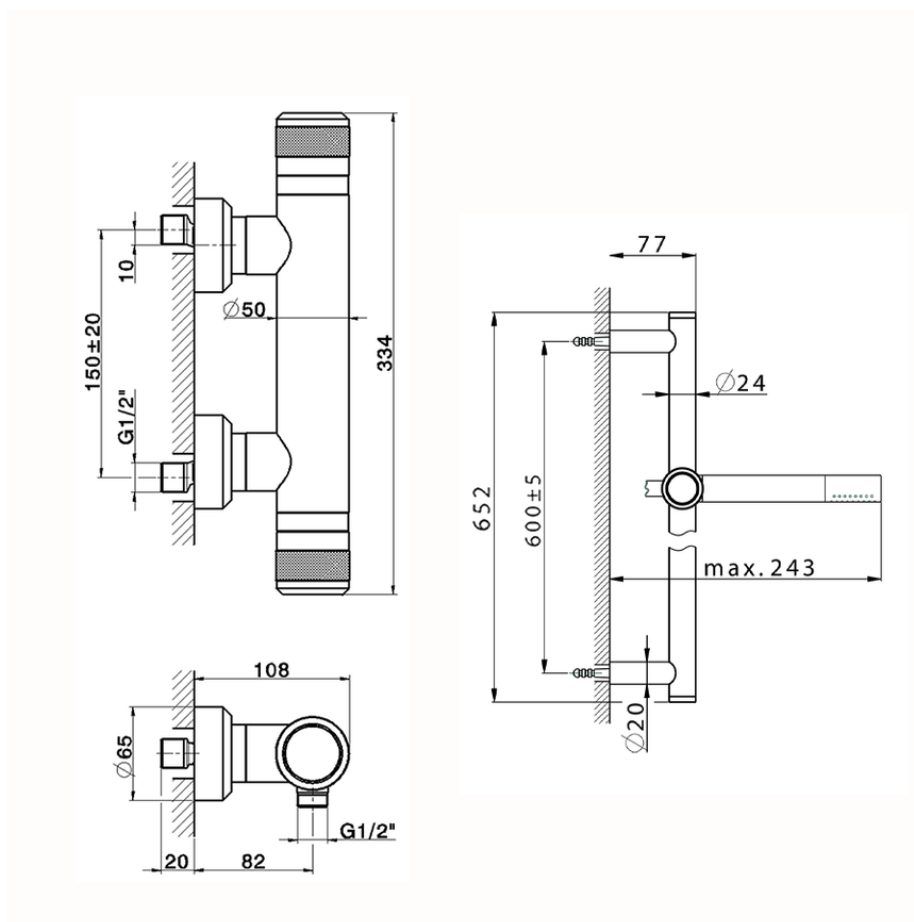

Miscelatore termostatico doccia con saliscendi CHRONOS_CRS01010

CRS01010

<https://www.huberitalia.com/miscelatore-termostatico-doccia-con-saliscendi-chronos-crs01010>

2026-06-27