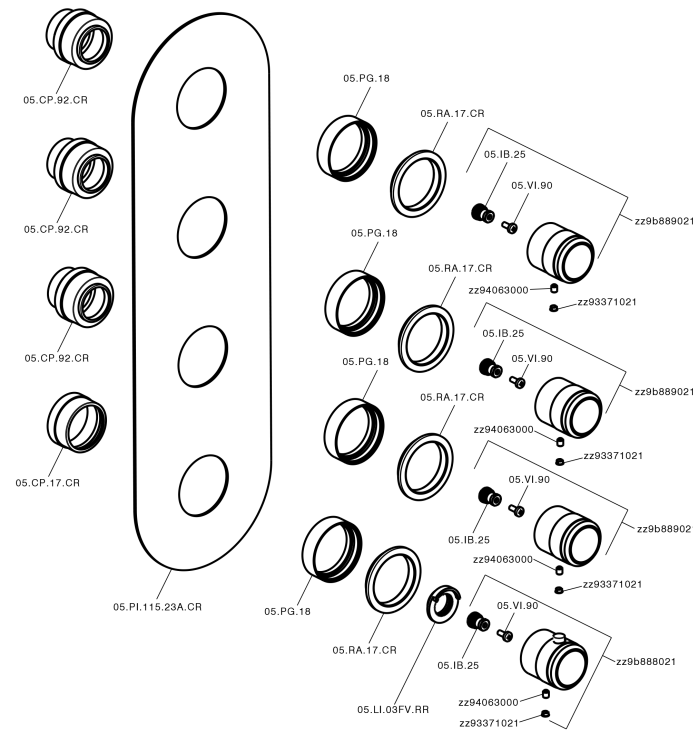

## Parte esterna termo doccia incasso 3 funzioni CHRONOS\_CR01V300

MODELLO **CR01V300**

Parte esterna termo doccia incasso 3 funzioni, per art.ZB01V300

FINITURE DISPONIBILI

-  **21** 21 Cromo
-  **2F** 2F Nichel Spazzolato
-  **2Q** 2Q Black Titanium

CARATTERISTICHE

Installazione **Incasso**  
 Parti Incasso necessarie **ZB01V300**

## Parte esterna termo doccia incasso 3 funzioni CHRONOS\_CR01V300

CR01V300

<https://www.huberitalia.com/parte-esterna-termo-doccia-incasso-3-funzioni-chronos-cr01v300>

## Parte incasso termostatico 3 funzioni INCASSO\_ZB01V300

MODELLO **ZB01V300**

Parte incasso termostatico 3 funzioni

FINITURE DISPONIBILI

CARATTERISTICHE

Installazione	<b>Incasso</b>
Ricambio Cartuccia	<b>23.51A.HF</b>
<b>Cartuccia Termostatica HF</b>	
Incasso	<b>1</b>