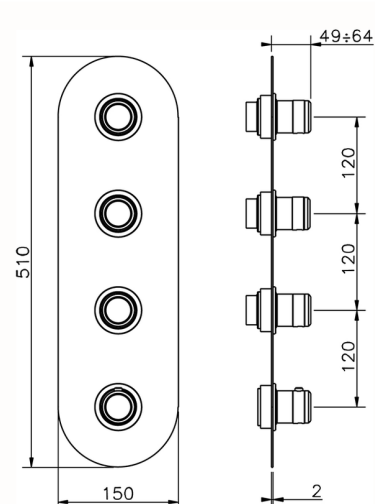

## Parte esterna termo doccia incasso 3 funzioni CHRONOS\_CR01V300

MODELLO **CR01V300**

Parte esterna termo doccia incasso 3 funzioni, per art.ZB01V300

FINITURE DISPONIBILI

-  **21** 21 Cromo
-  **2F** 2F Nichel Spazzolato
-  **2Q** 2Q Black Titanium

CARATTERISTICHE

Installazione **Incasso**  
 Parti Incasso necessarie **ZB01V300**

## Parte esterna termo doccia incasso 3 funzioni CHRONOS\_CR01V300

CR01V300

<https://www.huberitalia.com/parte-esterna-termo-doccia-incasso-3-funzioni-chronos-cr01v300>

## Parte incasso termostatico 3 funzioni INCASSO\_ZB01V300

MODELLO **ZB01V300**

Parte incasso termostatico 3 funzioni

FINITURE DISPONIBILI

CARATTERISTICHE

Installazione	<b>Incasso</b>
Ricambio Cartuccia	<b>23.51A.HF</b>
<b>Cartuccia Termostatica HF</b>	
Incasso	<b>1</b>