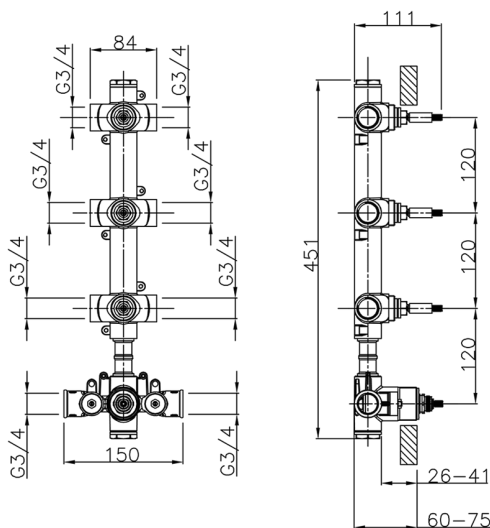

## Parte esterna termo doccia incasso 3 funzioni CHRONOS\_CR01V300

MODELLO **CR01V300**

Parte esterna termo doccia incasso 3 funzioni, per art.ZB01V300

FINITURE DISPONIBILI

-  **21** 21 Cromo
-  **2F** 2F Nichel Spazzolato
-  **2Q** 2Q Black Titanium

## Parte esterna termo doccia incasso 3 funzioni CHRONOS\_CR01V300

CR01V300

<https://www.huberitalia.com/parte-esterna-termo-doccia-incasso-3-funzioni-chronos-cr01v300>

## Parte incasso termostatico 3 funzioni INCASSO\_ZB01V300

MODELLO **ZB01V300**

Parte incasso termostatico 3 funzioni

FINITURE DISPONIBILI

CARATTERISTICHE

Installazione	<b>Incasso</b>
Ricambio Cartuccia	<b>23.51A.HF</b>
<b>Cartuccia Termostatica HF</b>	
Incasso	<b>1</b>