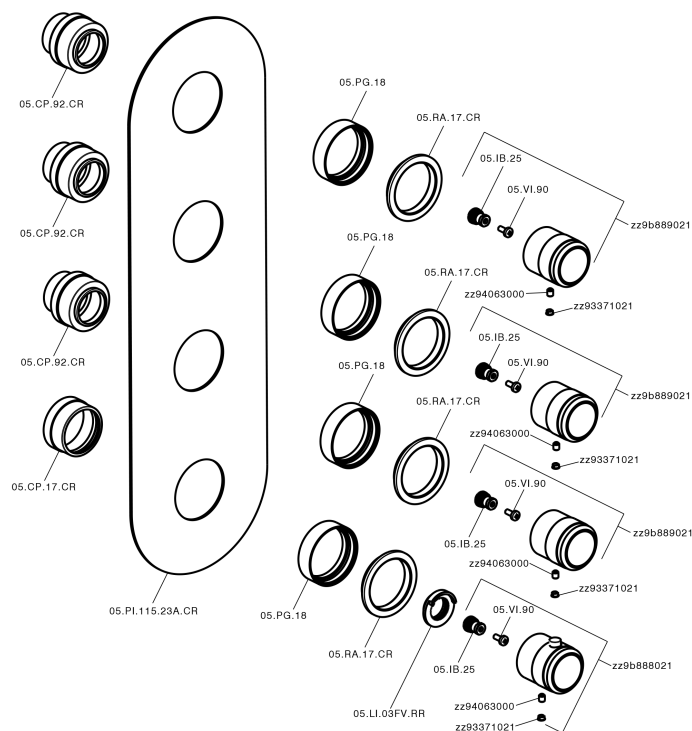

Parte esterna termo doccia incasso 3 funzioni CHRONOS_CR01V300

CR01V300

<https://www.huberitalia.com/parte-esterna-termo-doccia-incasso-3-funzioni-chronos-cr01v300>

Parte incasso termostatico 3 funzioni INCASSO_ZB01V300

ZB01V300

<https://www.huberitalia.com/parte-incasso-termostatico-3-funzioni-incasso-zb01v300>

2026-05-15