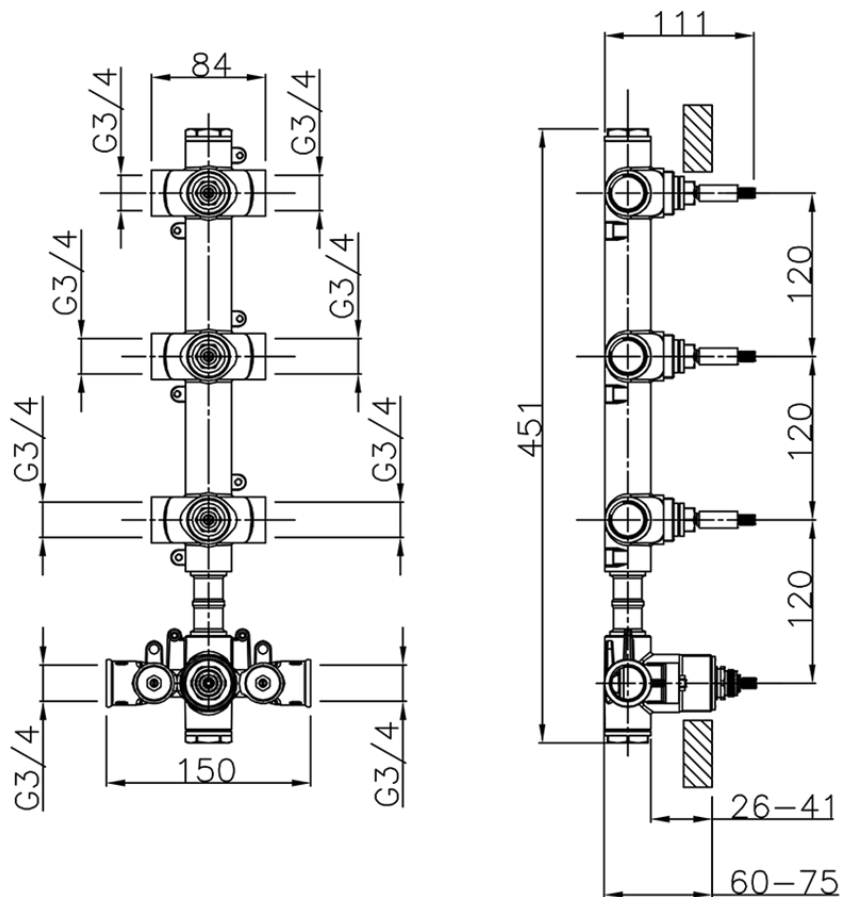

Parte esterna termo doccia incasso 3 funzioni CHRONOS_CR01V300

CR01V300

<https://www.huberitalia.com/parte-esterna-termo-doccia-incasso-3-funzioni-chronos-cr01v300>

ZB01V300

<https://www.huberitalia.com/parte-incasso-termostatico-3-funzioni-incasso-zb01v300>