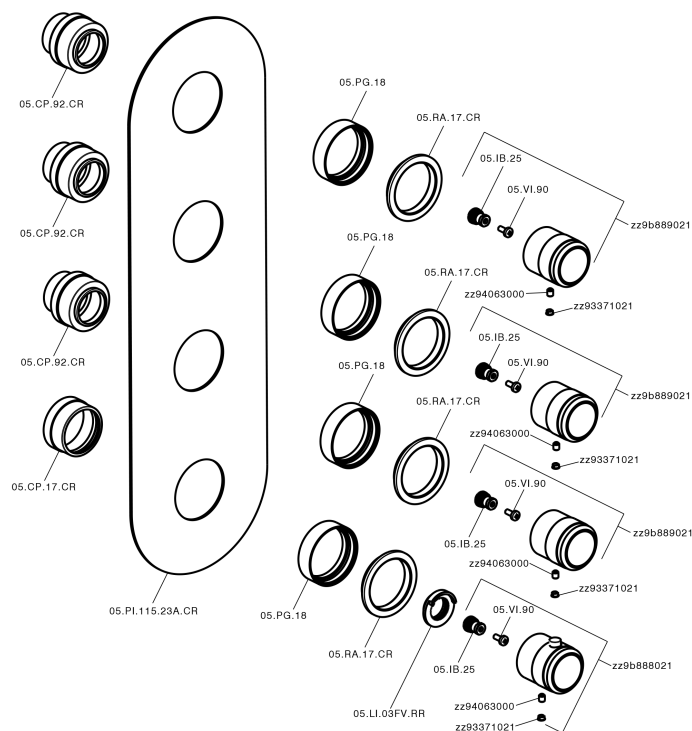

## Parte esterna termo doccia incasso 3 funzioni CHRONOS\_CR01V300

CR01V300

<https://www.huberitalia.com/parte-esterna-termo-doccia-incasso-3-funzioni-chronos-cr01v300>

## Parte incasso termostatico 3 funzioni INCASSO\_ZB01V300

ZB01V300

<https://www.huberitalia.com/parte-incasso-termostatico-3-funzioni-incasso-zb01v300>

2026-06-29