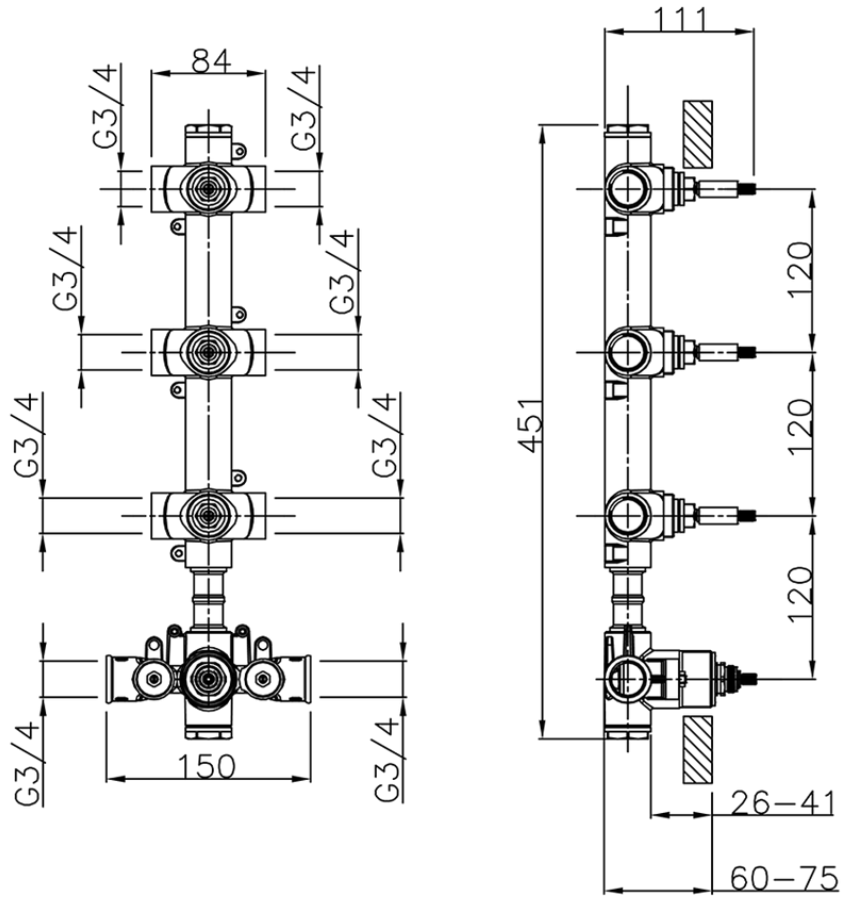

Parte esterna termo doccia incasso 3 funzioni CHRONOS_CR01V300

CR01V300

<https://www.huberitalia.com/parte-esterna-termo-doccia-incasso-3-funzioni-chronos-cr01v300>

ZB01V300

<https://www.huberitalia.com/parte-incasso-termostatico-3-funzioni-incasso-zb01v300>