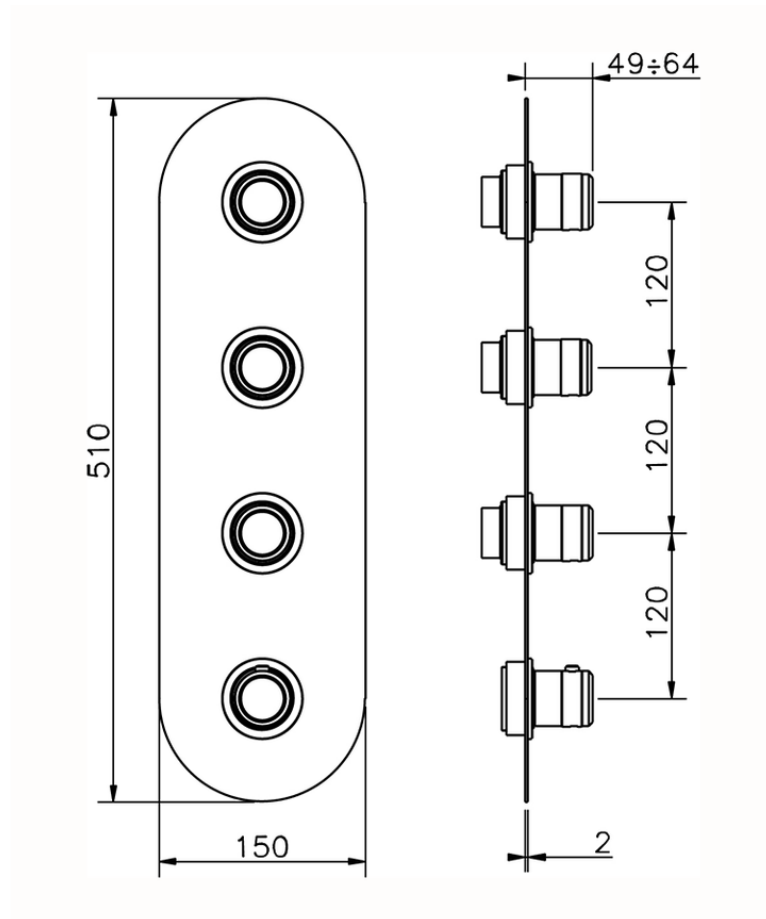

Parte esterna termo doccia incasso 3 funzioni CHRONOS_CR01V300

CR01V300

<https://www.huberitalia.com/parte-esterna-termo-doccia-incasso-3-funzioni-chronos-cr01v300>