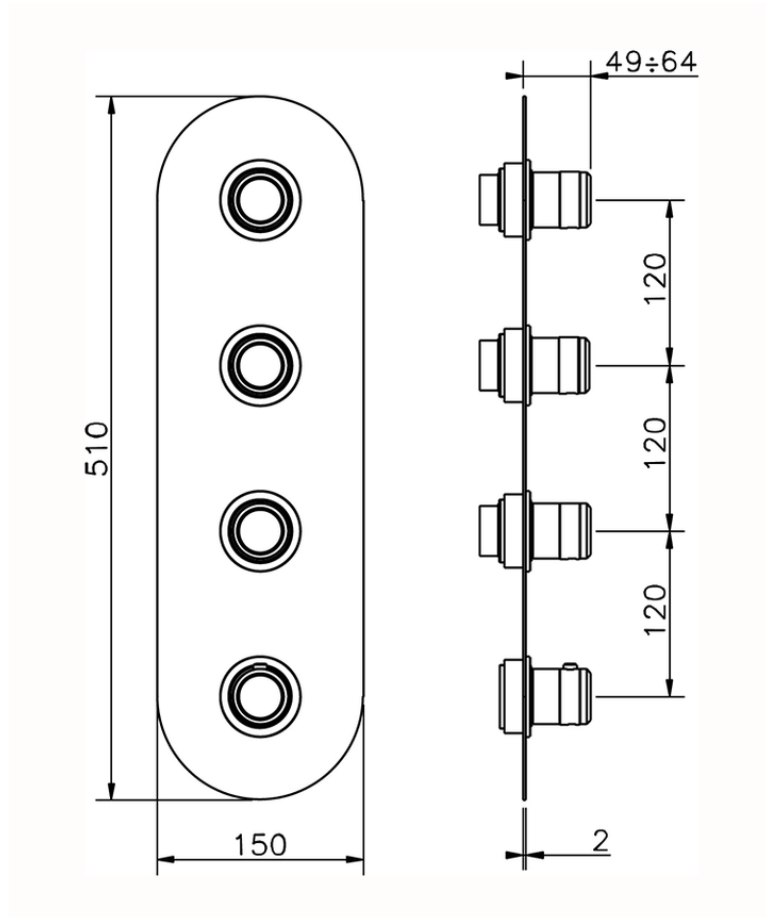

Parte esterna termo doccia incasso 3 funzioni CHRONOS_CR01V300

CR01V300

<https://www.huberitalia.com/parte-esterna-termo-doccia-incasso-3-funzioni-chronos-cr01v300>

ZB01V300

<https://www.huberitalia.com/parte-incasso-termostatico-3-funzioni-incasso-zb01v300>