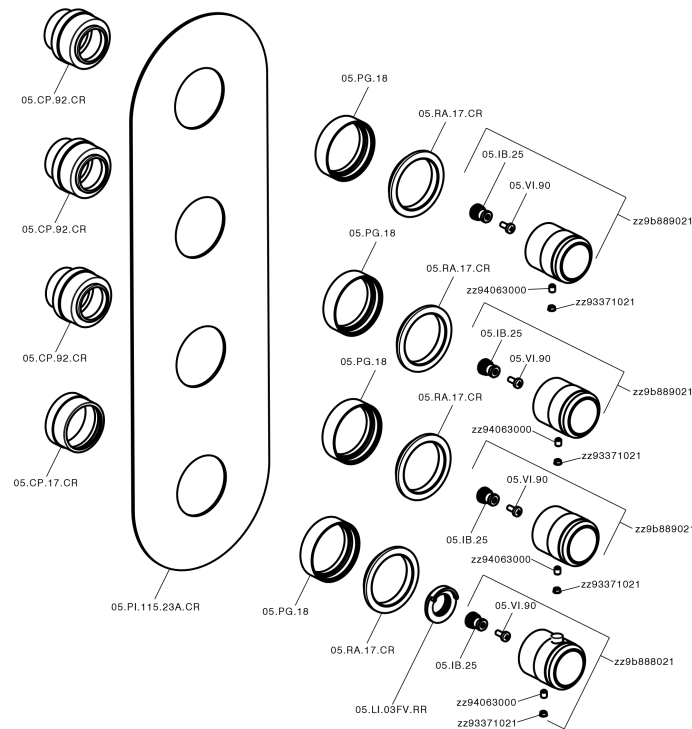

Parte esterna termo doccia incasso 3 funzioni CHRONOS_CR01V300

CR01V300

<https://www.huberitalia.com/parte-esterna-termo-doccia-incasso-3-funzioni-chronos-cr01v300>

Parte incasso termostatico 3 funzioni INCASSO_ZB01V300

ZB01V300

<https://www.huberitalia.com/parte-incasso-termostatico-3-funzioni-incasso-zb01v300>

2026-06-29