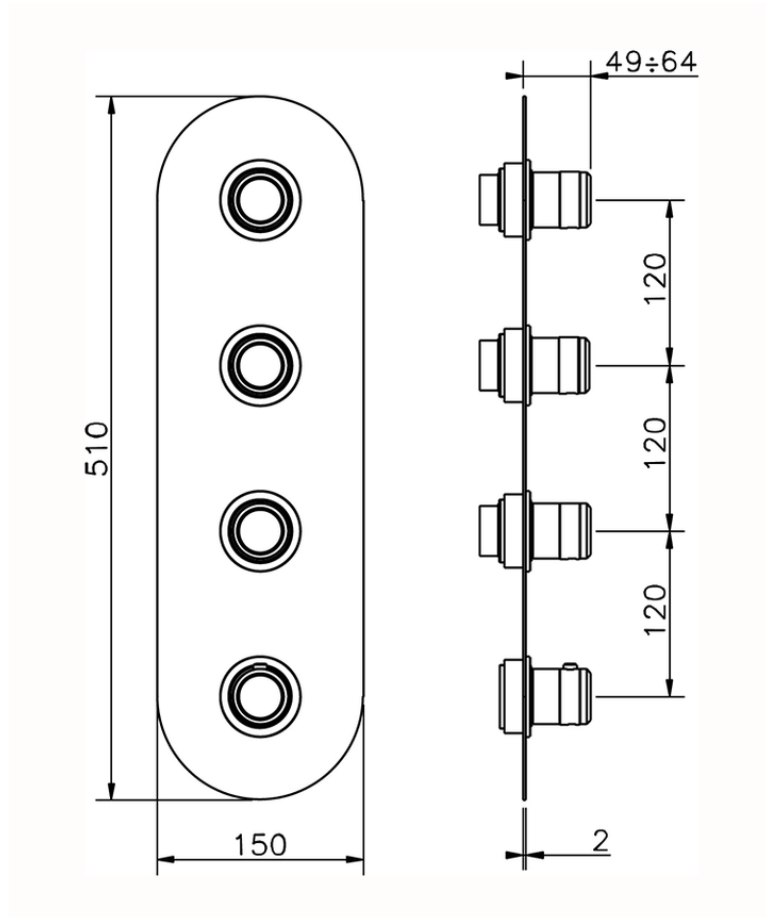

## Parte esterna termo doccia incasso 3 funzioni CHRONOS\_CR01V300

CR01V300

<https://www.huberitalia.com/parte-esterna-termo-doccia-incasso-3-funzioni-chronos-cr01v300>

ZB01V300

<https://www.huberitalia.com/parte-incasso-termostatico-3-funzioni-incasso-zb01v300>