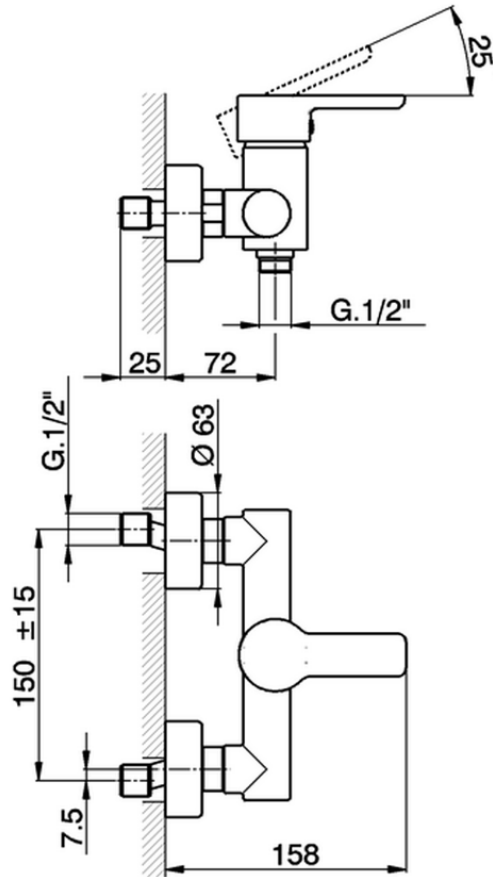

Miscelatore monocomando doccia SOFT\_SF000440

SF000440

<https://www.huberitalia.com/miscelatore-monocomando-doccia-soft-sf000440>

2026-06-17