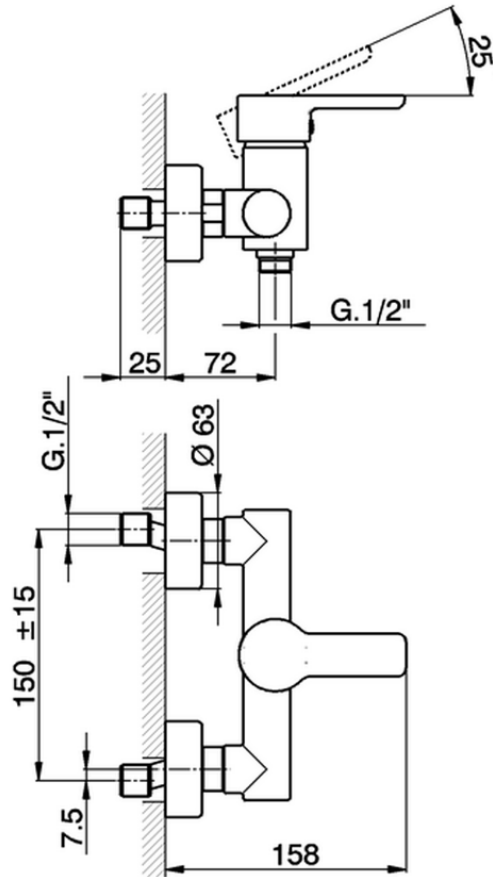

Miscelatore monocomando doccia SOFT_SF000440

SF000440

<https://www.huberitalia.com/miscelatore-monocomando-doccia-soft-sf000440>

2026-04-15