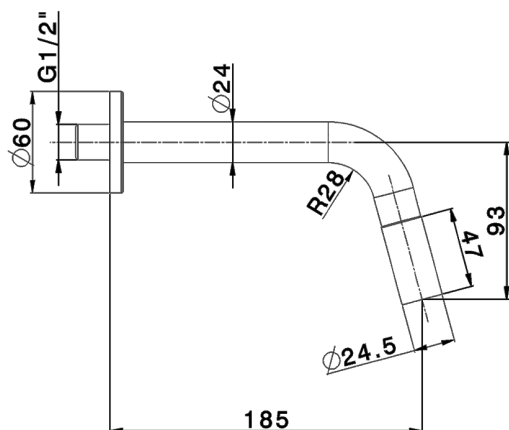

## Rubinetto monoacqua a parete NUOVA KIRUNA\_K2001420

MODELLO **K2001420**

Rubinetto monoacqua a parete, senza scarico automatico

FINITURE DISPONIBILI

**21** 21 Cromo

CARATTERISTICHE

Ricambio Cartuccia **ZZ95409000**

## Parte incasso monocomando free-standing INCASSO\_ZB004510

MODELLO **ZB004510**

Parte incasso a pavimento, per monocomando free-standing

FINITURE DISPONIBILI

**04** 04 Senza Finitura

CARATTERISTICHE

Installazione	<b>Incasso</b>
Incasso	<b>1</b>