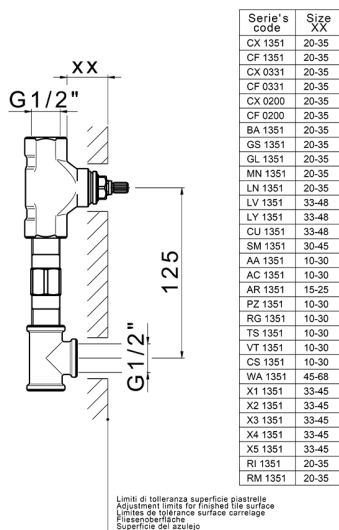

Parte incasso lavabo a parete INCASSO_ZB033510

MODELLO **ZB033510**

Parte incasso lavabo a parete, con due vitoni destri

FINITURE DISPONIBILI

04 04 Senza Finitura

CARATTERISTICHE

Installazione **Incasso**

Incasso **1**

2026-06-20