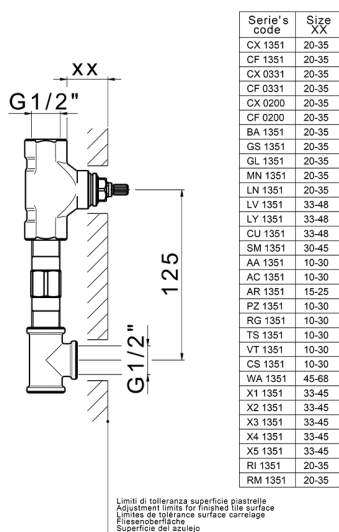

Parte incasso lavabo a parete INCASSO_ZB033510

MODELLO **ZB033510**

Parte incasso lavabo a parete, con due vitoni destri

FINITURE DISPONIBILI

04 04 Senza Finitura

CARATTERISTICHE

Installazione **Incasso**

Incasso **1**

2026-04-24